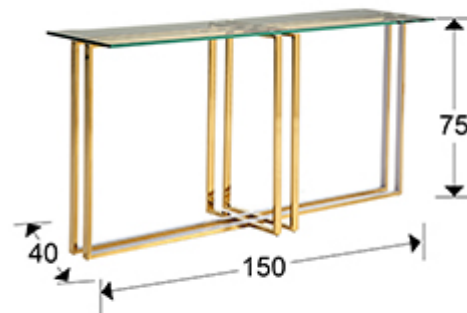

Aurea

586923

Консоли

Консоль с встроенной подсветкой LED, из полированной нержавеющей стали с золотистым покрытием. Столешница из закаленного прозрачного стекла толщиной 10 мм. Светодиодная лента под рассеивателем из белого поликарбоната. Лента LED 27W, 3000 K, 438 Lm.

ОБЩАЯ ИНФОРМАЦИЯ

Каталог: M34 Mobiliario y Decoración
 Страница: 59
 Код EAN: 8435435323295
 Тип: Консоли
 Коллекция: Aurea

РАЗМЕРЫ

Размеры: ↔ 150,0 ↓ 75,0 ↗ 40,0 cm
 Вес: 27,7 Kg
 Packaging weight 1: 9,9 Kg
 Packaging weight 2: 17,8 Kg

РАЗМЕРЫ УПАКОВКИ

Вес: 44,0 Kg
 Объем: 0,7620м³
 Количество упаковок: 2
 Размеры упаковки 1: ↔ 162,0 ↓ 85,0 ↗ 52,0 cm
 Размеры упаковки 2: ↔ 159,0 ↓ 6,0 ↗ 48,0 cm

ТЕХНИЧЕСКИЕ ХАРАКТЕРИСТИКИ

Класс электробезопасности: Class 3
максимальная мощность: 27W
Напряжение: 12 V
Диммирование: NO
Цветовая температура: 3.000 K
Средний срок службы: 30.000 h