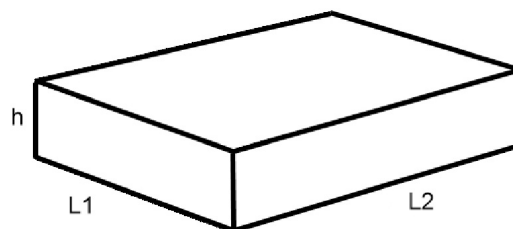

With ozonator.

White color.

Dimensions: 2100 mm x 2100 mm x h. 670 mm.

QUADRAT POOL

9S5TBIREO Disegno Complessivo / Overall Drawing

QUADRAT POOL**9S5TBIREO**

Dati operativi / Specifications		
Dimensioni / Dimensions	2110 x 2110 x h. 600 mm	83 5/64 x 83 5/64 x 23 5/8 inc
Marcatura CE / CE Marking	Si	
Peso netto / Net weight	340.00 kg	750.00 lb
Peso operativo / Working weight	1620.00 kg	3572.10 lb
Capacità / Capacity	1062.00 l	291.03 gal

QUADRAT POOL**9S5TBIREO** Pesi e Misure / Weights and Sizes

Peso (Kg) Weight (lb)	430,00 (Kg)	947,98 (lb)
Volume (dc3) - (in3)	4428,61 (dc3)	270250,17 (in3)
h (mm) - (in)	915,00 (mm)	36,02 (in)
L1 (mm) - (in)	2200,00 (mm)	86,61 (in)
L2 (mm) - (in)	2200,00 (mm)	86,61 (in)