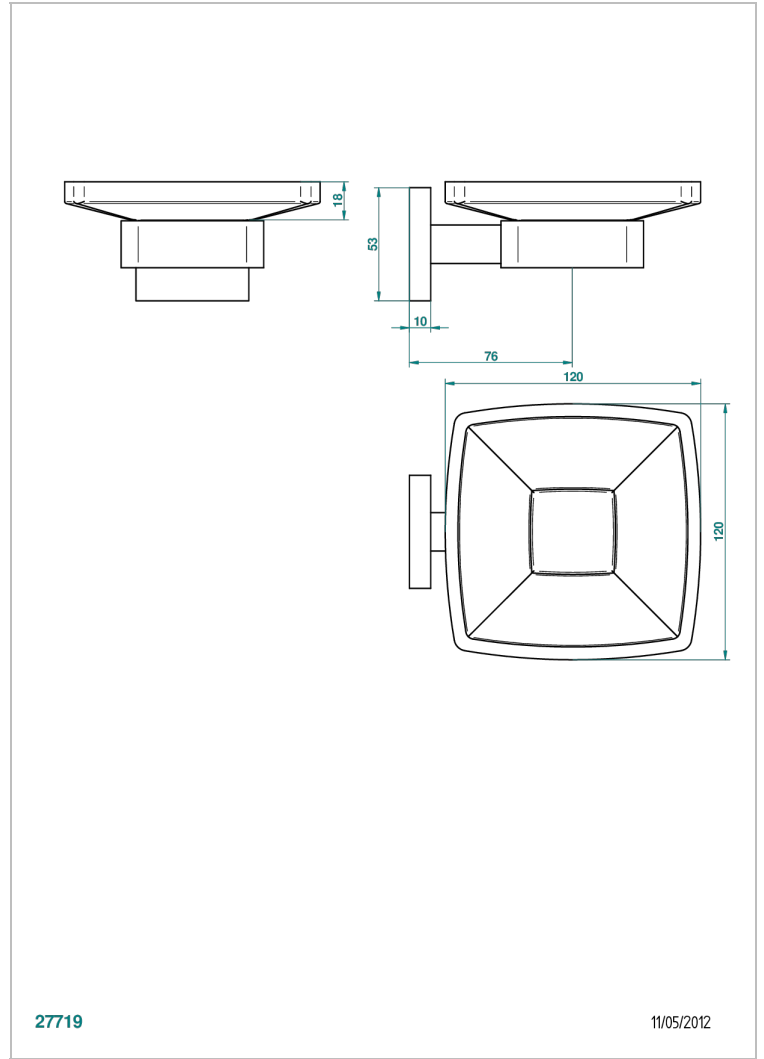

TRENDY FAMILY

D12-500

Мыльница стеклянная настенная

27719

11/05/2012

ХАРАКТЕРИСТИКИ

- Trendy family
- Мыльница стеклянная настенная

ДОСТУПНЫЕ ВАРИАНТЫ ПОКРЫТИЙ