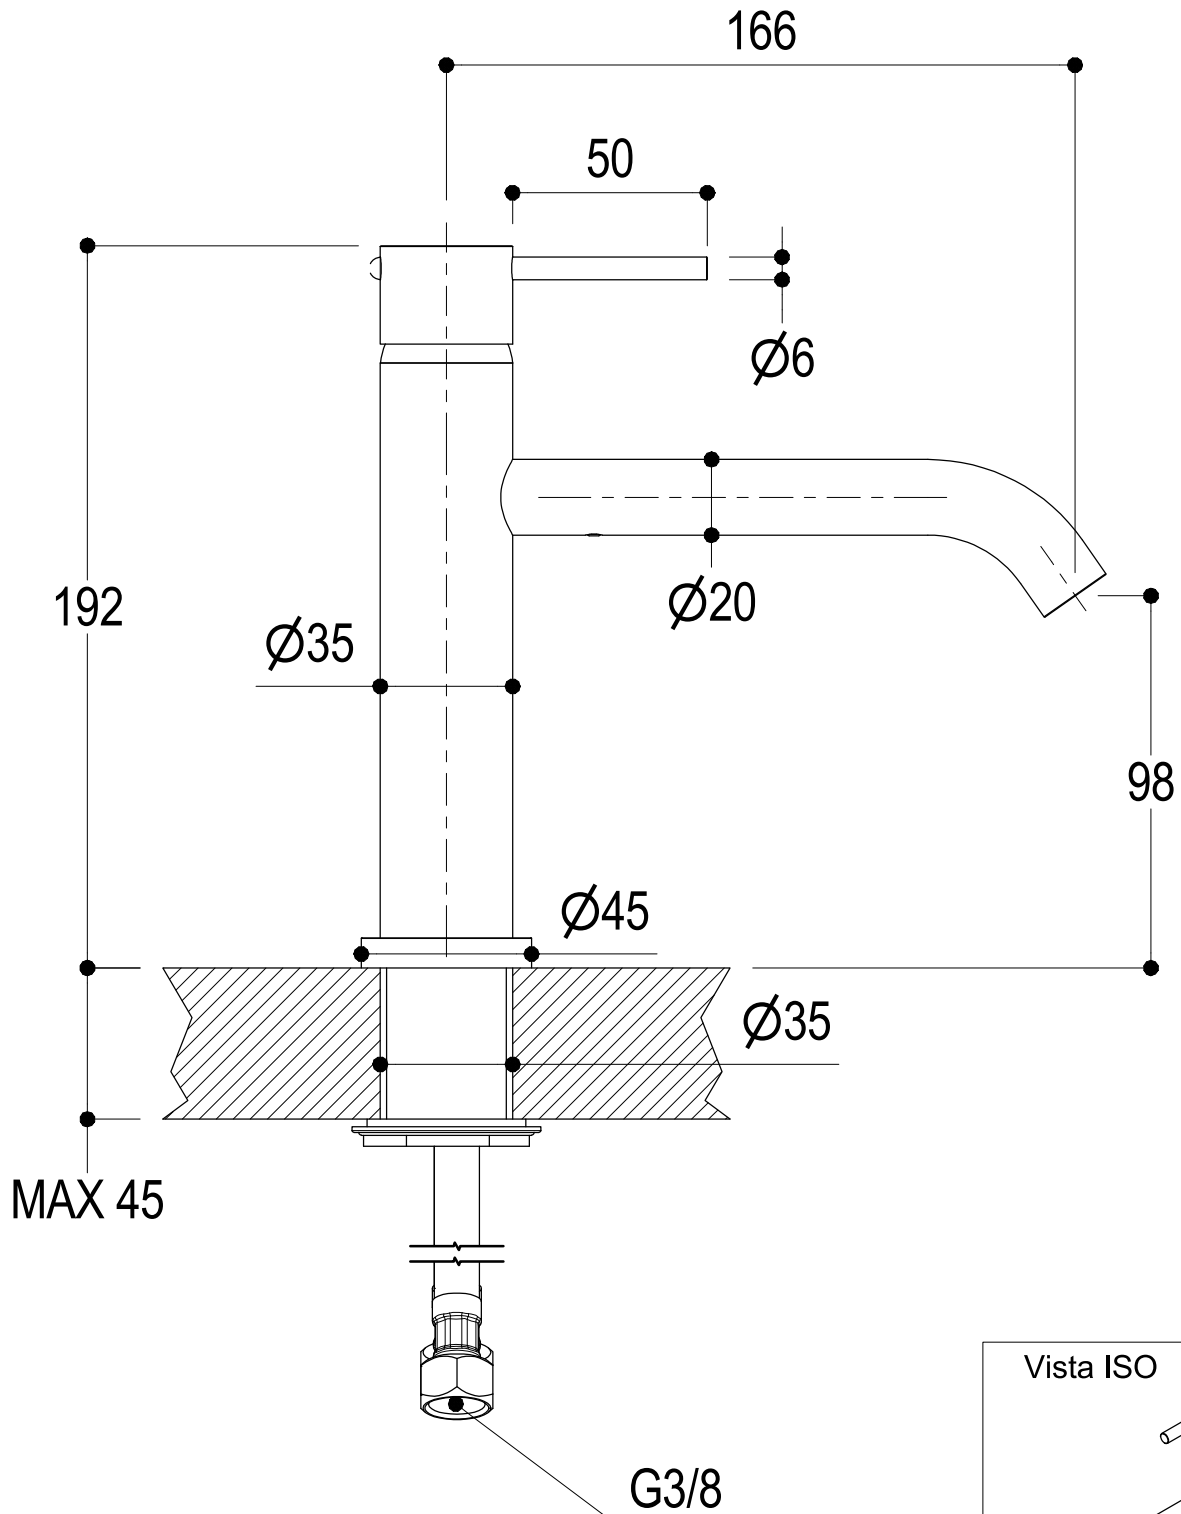

# SCHEDA TECNICA / TECHNICAL DATA

RUBINETTERIE RITMONIO S.R.L. si riserva tutti i diritti connessi con il presente documento e con l'oggetto o la materia ivi rappresentati con divieto di riprodurlo, utilizzarlo o renderlo accessibile a terzi in assenza di previa autorizzazione. Disegno CAD non modificabile a mano

Vista ISO

**Ritmonio**  
Living a quality experience.  
13019 VARALLO - (VC) - ITALY

SERIE  
DIAMETROTRENTACINQUE

CODICE  
E0BA0124CS

DATA EMISSIONE  
16/10/18

DENOMINAZIONE  
Miscelatore monocomando per lavabo  
Single lever basin mixer