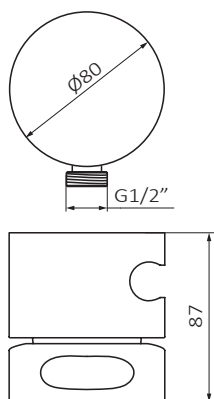

FICHA TÉCNICA

Fecha revisión: 02/06/20

SERIE: **IN COOL**

PRODUCTO: **Dummy Monomando 1 salida frontal**

ACCESORIOS:

ACABADO: **chromo**

REFERENCIA: **90 900 000**

EAN 13: **8435200269933**

PESO: **1.2 kg** ANCHO: **12 cm** LARGO: **9 cm** ALTO: **9 cm**

ESPECIFICACIONES TÉCNICAS:

- › Presión recomendada: **1 a 5 bar**
- › Presión máxima de utilización: **10 bar**
- › Cotas de conexión según **UNE-EN ISO 228-1**
- › Sensibilidad y acústica según norma **EN ISO 3822**

ESPECIFICACIONES DE MATERIAL:

- › Cuerpos **mecanizados en latón**
- › Recubrimiento níquel-cromo resistente al ensayo de niebla salina según **UNE-EN 248**
- › Material maneta: **latón**

CARACTERÍSTICAS DE USO:

- › Maneta \varnothing 80 mm
- › No incluye flexo ni mango
- › Sistema GRB soft
- ›