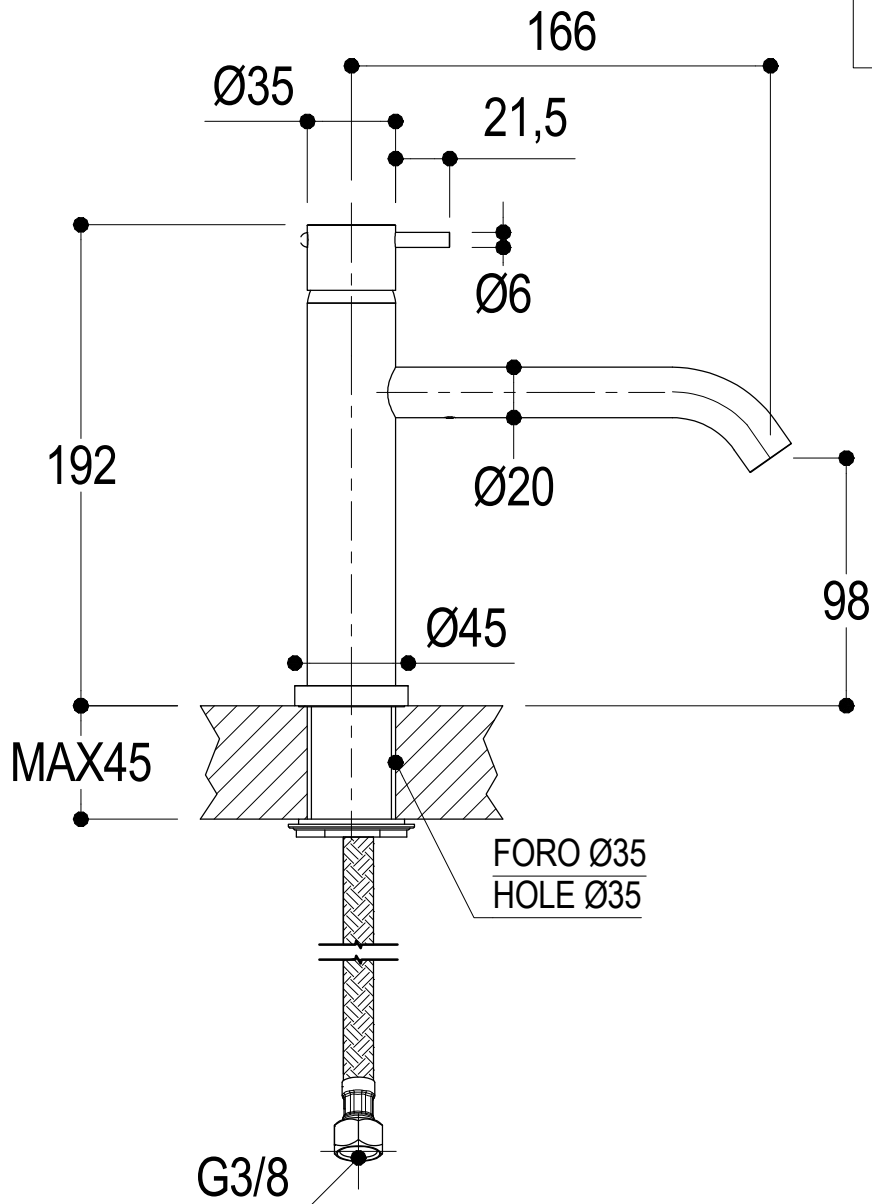

SCHEDA TECNICA / TECHNICAL DATA

RUBINETTERIE RITMONIO S.R.L. si riserva tutti i diritti connessi con il presente documento e con l'oggetto o la materia ivi rappresentati con divieto di riprodurlo, utilizzarlo o renderlo accessibile a terzi in assenza di previa autorizzazione. Disegno CAD non modificabile a mano

Vista ISO

Ritmonio
Living a quality experience.
13019 VARALLO - (VC) - ITALY

SERIE
DIAMETROTRENTACINQUE

CODICE
E0BA0124CL

DATA EMISSIONE
28/09/16

DENOMINAZIONE
Miscelatore monocomando per lavabo
Single lever basin mixer