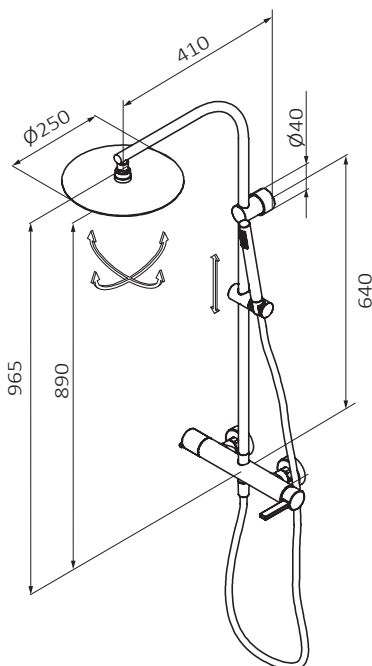

PESO: **6.95 kg** ANCHO:**31 cm** LARGO:**19 cm** ALTO:**77 cm**

ESPECIFICACIONES TÉCNICAS:

- › Presión recomendada: **1 a 5 bar**
- › Presión máxima de utilización: **10 bar**
- › Cotas de conexión según **UNE-EN ISO 228-1**
- › Sensibilidad y acústica según norma **EN ISO 3822**
- › Cerámico en maneta izquierda
- › Cartucho monomando cerámico

ESPECIFICACIONES DE MATERIAL:

- › Cuerpos **mecanizados en latón**
- › Recubrimiento níquel-cromo resistente al ensayo de niebla salina según **UNE-EN 248**
- › Material maneta: **latón**

RECUBRIMIENTO DE PINTURA EPOXI RESISTENTE A:

- › Sistema GRB soft
- › Soporte deslizante
- › Columna con alto rendimiento de altura (sólo 75 mm de pérdida de altura máxima a la salida del rociador)
- › Rociador Slim Orientable 1F \varnothing 250 mm
- › Mango de ducha Tube 1F y Flexo Silver 170 cm
- ›