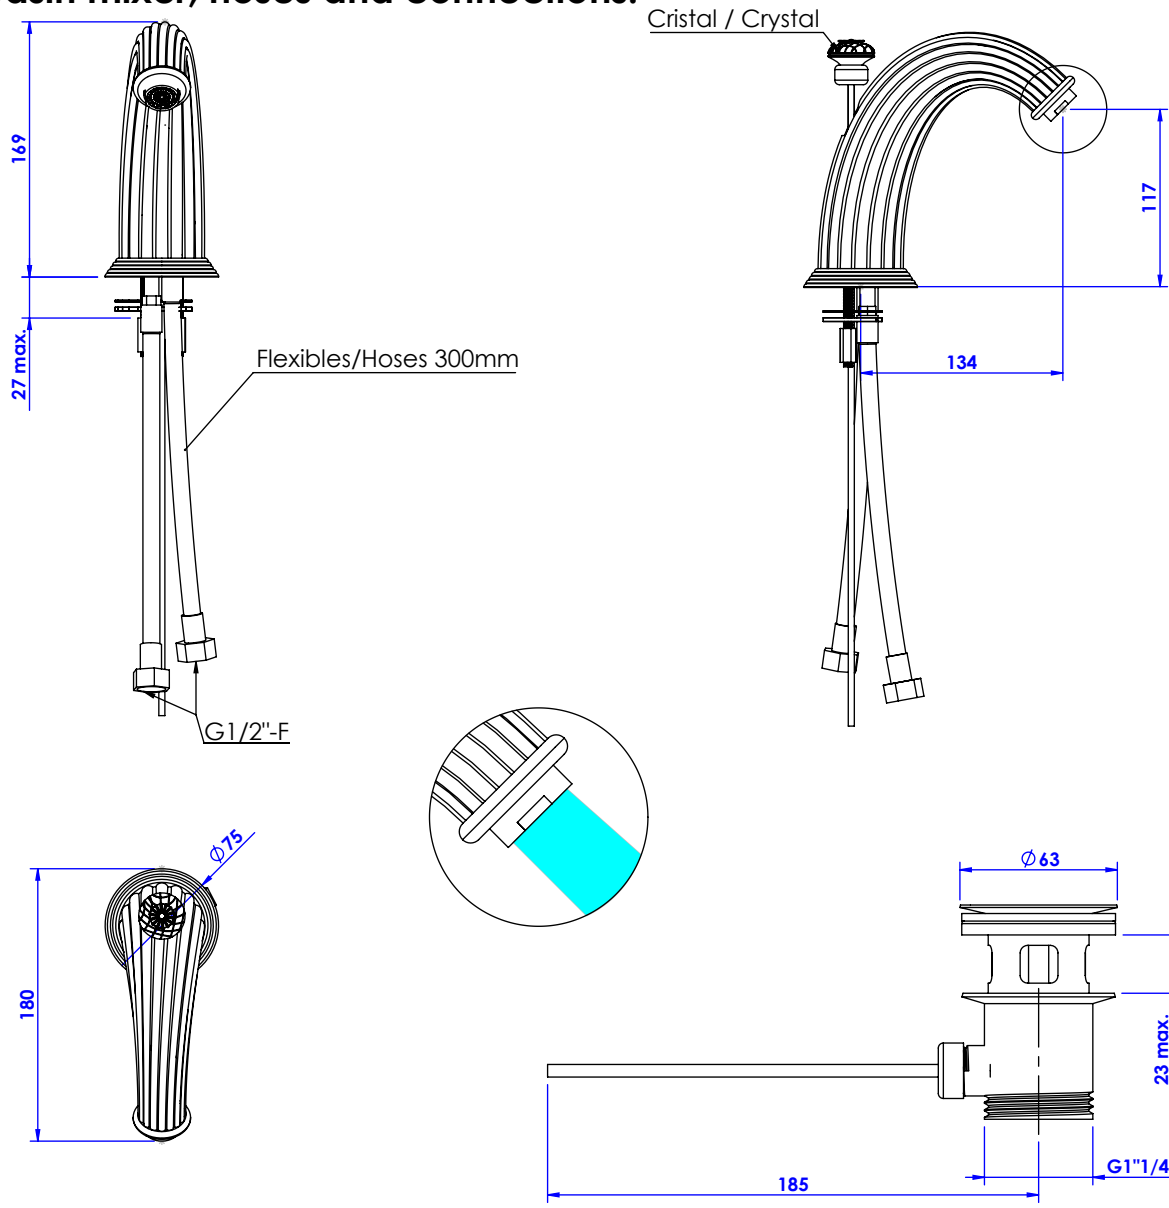

Collections : Dôme Diamant / Cannelé / Losange & Dôme à manettes Diamant / Cannelé / Losange

Bec de lavabo 3 trous, avec flexibles et vidage. 3-hole basin mixer, hoses and connections.

References :

Dôme Diamant

Dôme Losange

C53-1S1 Cristal blanc / Clear crystal

C54-1S1 Cristal bleu / Blue crystal

C55-1S1 Cristal rose / Pink crystal

Dôme à manettes Diamant (with lever handles)

C56-1S1 Cristal blanc / Clear crystal

C57-1S1 Cristal bleu / Blue crystal

C58-1S1 Cristal rose / Pink crystal

Dôme à manettes Cannelé (with lever handles)

C59-1S1 Cristal blanc / Clear crystal

C60-1S1 Cristal bleu / Blue crystal

C61-1S1 Cristal rose / Pink crystal

∅ de perçage recommandé.

∅ recommended drilling.

Informations :

Fournie avec tête céramique 1/4 de tour. / Provided with ceramic cartridge 1/4 turn.

Raccordement par flexibles inox tressés (lg 300mm). / Connected by stainless steel hoses (lg 11.80 inch)