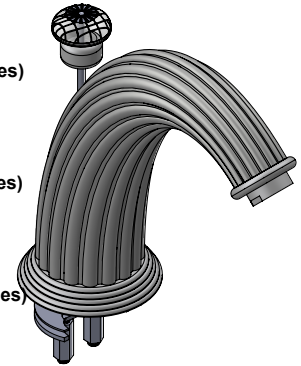

Collections : Dôme Diamant / Cannelé / Losange & Dôme à manettes Diamant / Cannelé / Losange

Bec de lavabo 3 trous, avec flexibles et vidage. 3-hole basin mixer, hoses and connections.

References :

Dôme Diamant

C57-1S1 Cristal bleu / Blue crystal

C58-1S1 Cristal rose / Pink crystal

Dôme à manettes Cannelé (with lever handles)

C59-1S1 Cristal blanc / Clear crystal

C60-1S1 Cristal bleu / Blue crystal

C61-1S1 Cristal rose / Pink crystal

Dôme à manettes Losange (with lever handles)

C62-1S1 Cristal blanc / Clear crystal

C63-1S1 Cristal bleu / Blue crystal

C64-1S1 Cristal rose / Pink crystal

Débit / Flow rate : ...l/min (sous 3 bars).

Pression maxi / max pressure : 5 bars.

∅ de perçage recommandé.

∅ recommended drilling.

Informations :

Fournie avec tête céramique 1/4 de tour. / Provided with ceramic cartridge 1/4 turn.

Raccordement par flexibles inox tressés (lg 300mm). / Connected by stainless steel hoses (lg 11.80 inch)