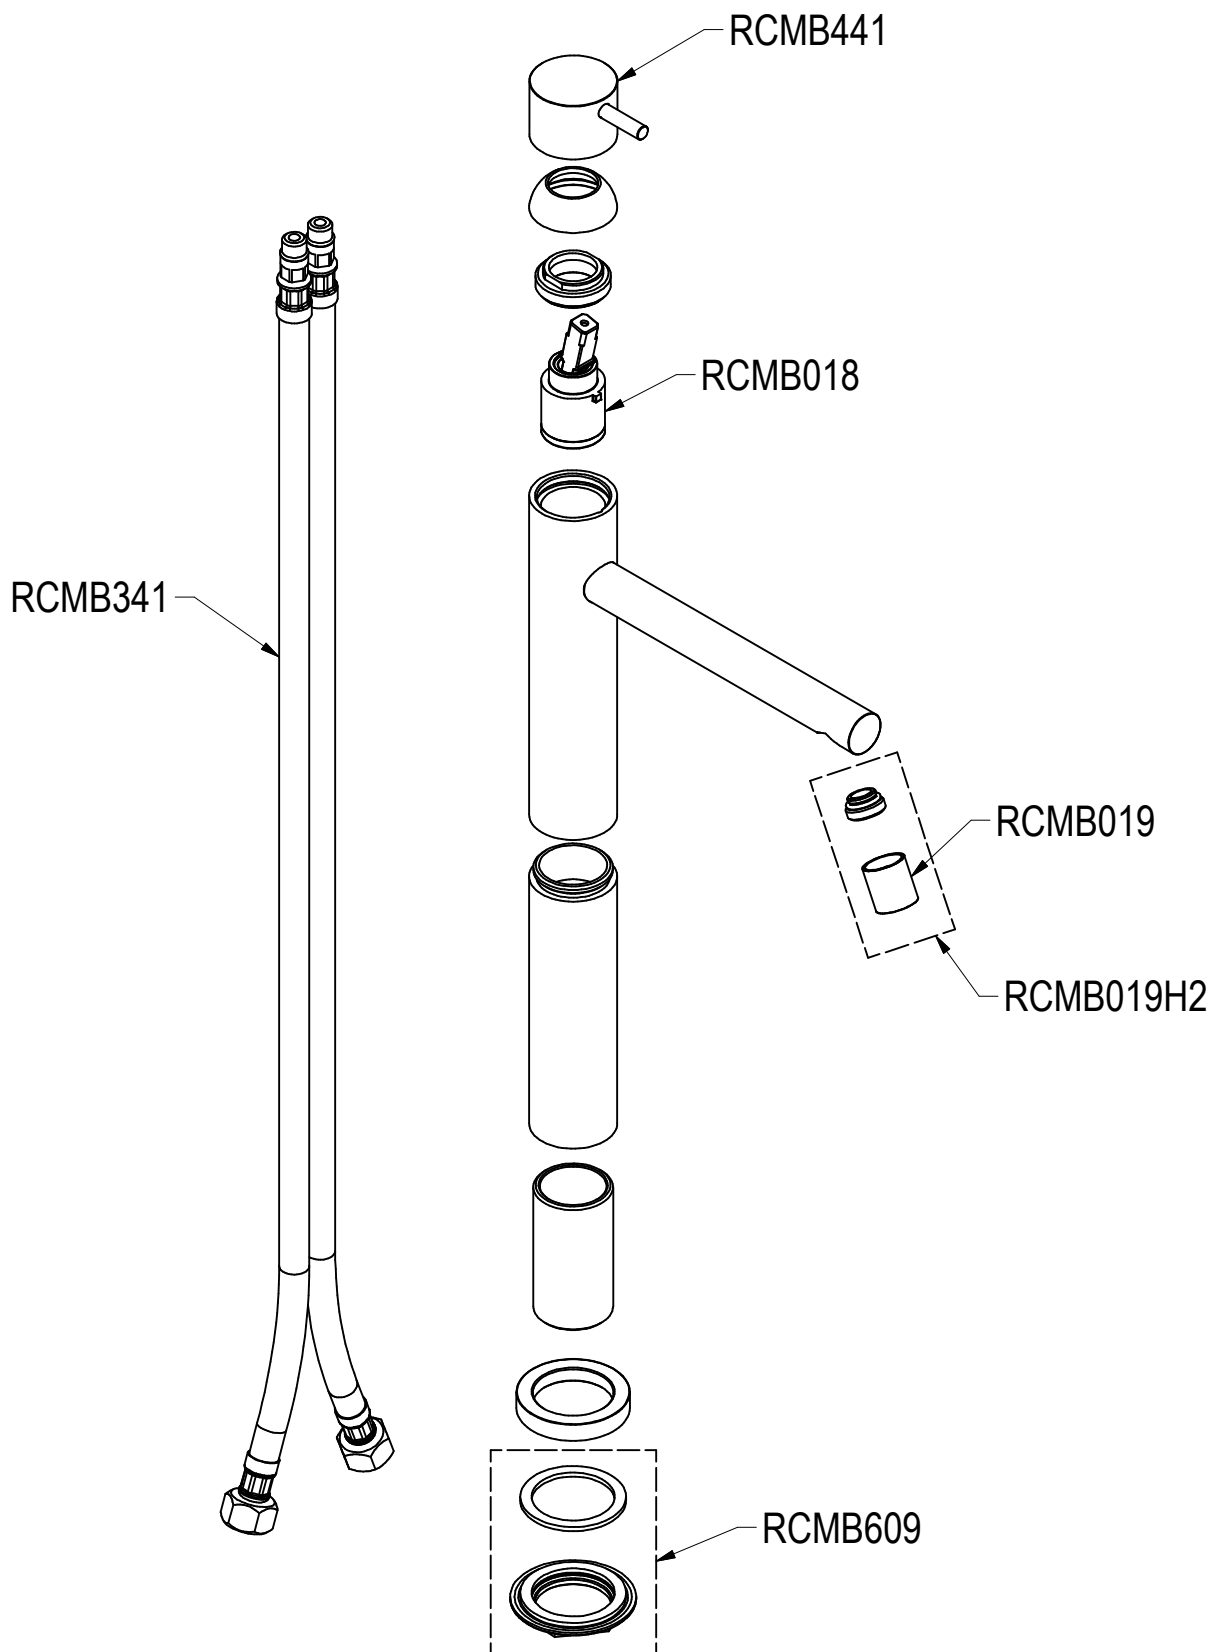

SCHEDA TECNICA / TECHNICAL DATA

RUBINETTERIE RITMONIO S.R.L. si riserva tutti i diritti connessi con il presente documento e con l'oggetto o la materia ivi rappresentati con divieto di riprodurlo, utilizzarlo o renderlo accessibile a terzi in assenza di previa autorizzazione. Disegno CAD non modificabile a mano

Ritmonio

Living a quality experience.

13019 VARALLO - (VC) - ITALY

SERIE	Ø35	CODICE	E0BA0129L	DATA EMISSIONE	31/03/2015
DENOMINAZIONE	Miscelatore monocomando sopra piano per lavabo Exposed single lever basin mixer				
REVISIONE	/	EMESSO	SIGNORINI	APPROVATO	GIUSTO