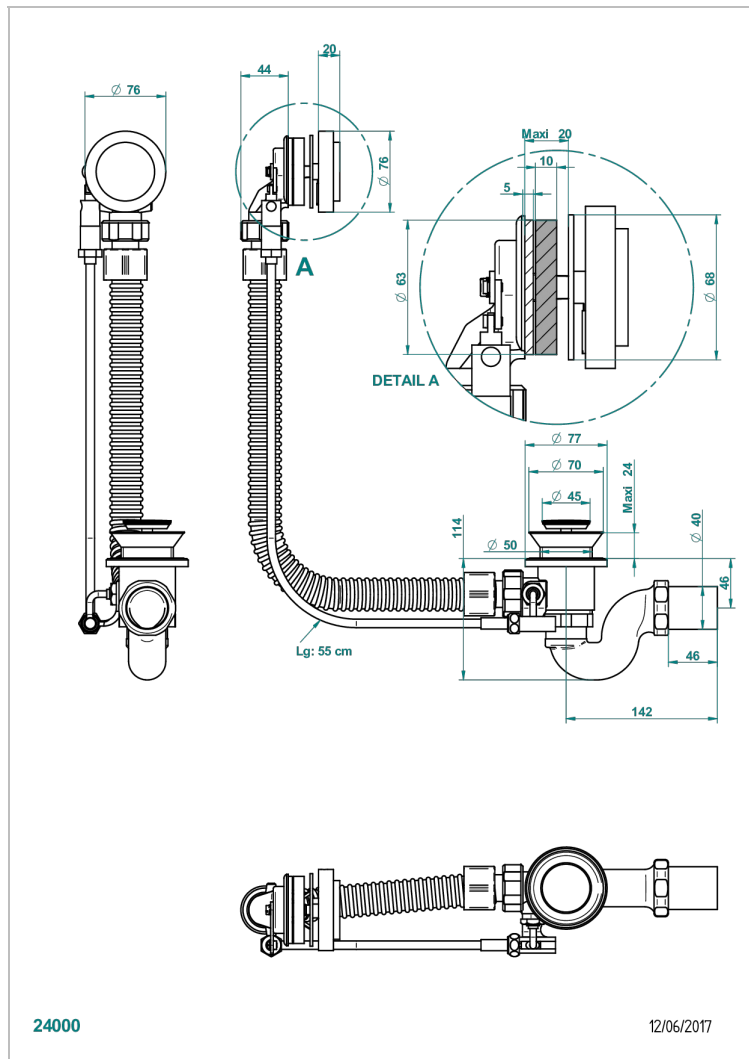

# BEYOND CRYSTAL С ПРОЗРАЧНЫМ ХРУСТАЛЕМ

U6F-300

Перелив для ванны - модель THG

THG<sup>®</sup>  
PARIS