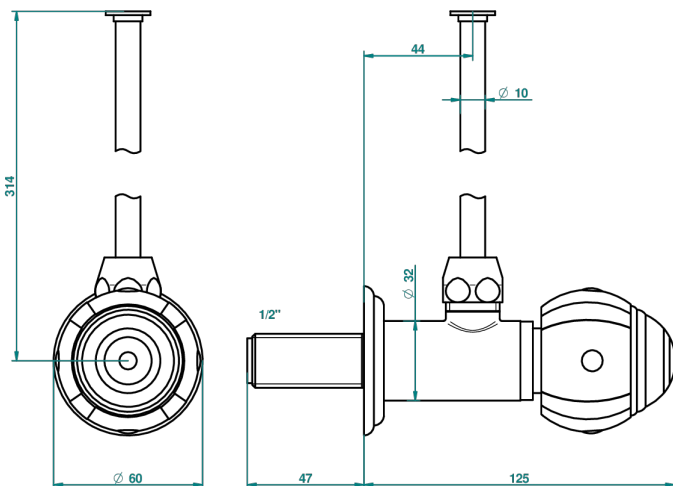

# ITHAQUE С ЗОЛОТЫМ ДЕКОРОМ

A7A-181/S

Кран запорный 1/2" стильный регулируемый с 30 см трубкой

THG<sup>®</sup>  
PARIS

30744

16/09/2008

## ХАРАКТЕРИСТИКИ

- Ithaque с золотым декором
- Кран запорный 1/2" стильный регулируемый с 30 см трубкой