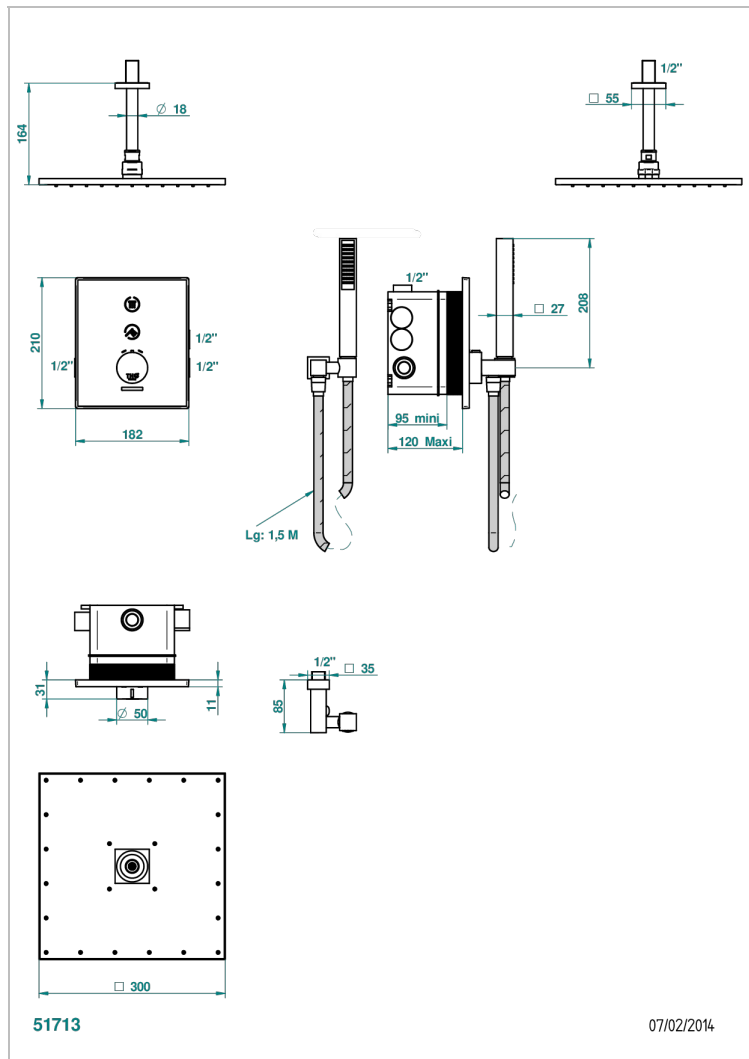

Комплект для душа Electrobox (включающий квадратную лейку для душа 300 x 300 мм с вертикальным держателем, ручной душ и смеситель с белой панелью, встраиваемый корпус и трансформатор)

### ХАРАКТЕРИСТИКИ

- Electrobox
- Комплект для душа Electrobox (включающий квадратную лейку для душа 300 x 300 мм с вертикальным держателем, ручной душ и смеситель с белой панелью, встраиваемый корпус и трансформатор)