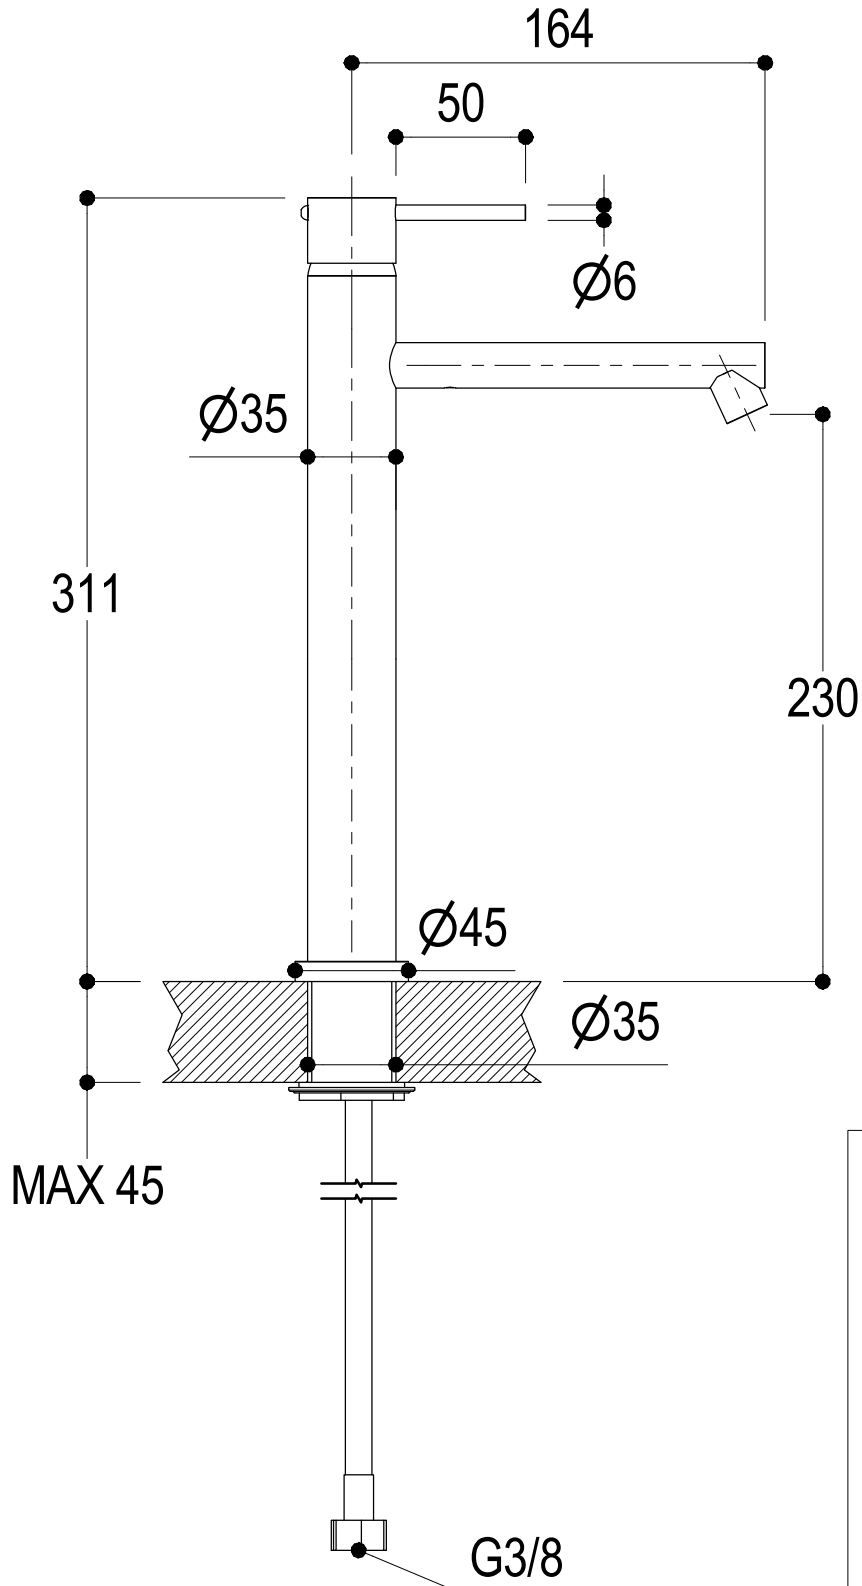

# SCHEDA TECNICA / TECHNICAL DATA

RUBINETTERIE RITMONIO S.R.L. si riserva tutti i diritti connessi con il presente documento e con l'oggetto o la materia ivi rappresentati con divieto di riprodurlo, utilizzarlo o renderlo accessibile a terzi in assenza di previa autorizzazione. Disegno CAD non modificabile a mano

Vista ISO

**Ritmonio**  
Living a quality experience.  
13019 VARALLO - (VC) - ITALY

SERIE  
DIAMETROTRENTACINQUE

CODICE  
E0BA0129S

DATA EMISSIONE  
16/10/18

DENOMINAZIONE  
Miscelatore monocomando per lavabo  
Single lever basin mixer