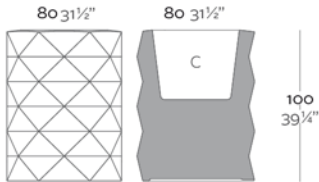

MARQUIS Maceta Ø80x100
MARQUIS Planter Ø31 1/2"x39 1/4"

Продажа дизайнерской мебели, света и аксессуаров по всей России

8 (800) 500-70-36
hello@barcelonadesign.ru
www.barcelonadesign.ru

MARQUIS Ø80x100

DESCRIPTION DESCRIPTION

Pot made in resin of polyethylene by rotational moulding. 100% Recyclable. Item suitable for indoor and outdoor use. Available with different finishes.

Macetero fabricado en resina de polietileno mediante moldeo rotacional con doble pared. 100% Reciclable. Apto para exterior e interior. Disponible en varios acabados.

WEIGHT PESO 20 Kg.

INCLUDE INCLUYE

Self watering system (except to Basic). Finished RGB LED: Colour changes by remote control.

Sistema de autoriego (menos en Basic). Acabado LED RGB: Mando a distancia para cambio de color de la luz.

OPTIONS OPCIONES

Finished Light: Possibility of transparent cable and switch only for indoor.

Acabado Luz: Posibilidad de cable transparente e interruptor solo para interior.

REFERENCE*

REFERENCIA*

47085A	47085R	47085F	47085W	47085L
47085D	47085Y