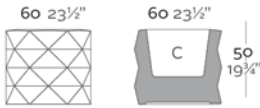

47081Y

ReferenceX, for example 0000A ReferenciaX, ejemplo 0000A.

\* A: BASIC R: AUTORRIEGO F: LACADO W:LUZ L: LEDS B: FULL WHITE G: GLASS

Interior Dimensions  
Ø43 x 32 cm  
Ø17" x 12 1/2"  
Capacity 5,28 Gal  
Capacidad 60 L