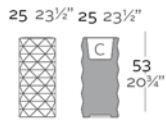

Interior Dimensions  
Ø18 x 14 cm  
Ø7" x 5 1/2"  
Capacity 1 Gal  
Capacidad 4 L

MARQUIS Maceta Ø25x53  
MARQUIS Planter Ø9 3/4"x20 3/4"

ReferenceX, for example 0000A ReferenciaX, ejemplo 0000A.

\* A: BASIC R: AUTORRIEGO F: LACADO W:LUZ L: LEDS B: FULL WHITE G: GLASS