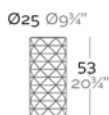

### REFERENCIA\*

47o88W

47o88L

47o88D

47o88Y

MARQUIS Lámpara Ø25x53  
MARQUIS Lamp Ø9 3/4" x 20 3/4"

ReferenceX, for example 0000A ReferenciaX, ejemplo 0000A.

\* A: BASIC R: AUTORRIEGO F: LACADO W:LUZ L: LEDS B: FULL WHITE G: GLASS