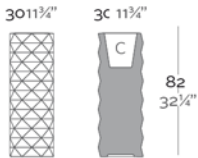

Продажа дизайнерской мебели, света и аксессуаров по всей России

8 (800) 500-70-36
hello@barcelonadesign.ru
www.barcelonadesign.ru

MARQUIS Ø30x82

DESCRIPTION DESCRIPTION

Pot made in resin of polyethylene by rotational moulding. 100% Recyclable. Item suitable for indoor and outdoor use. Available with different finishes.

Macetero fabricado en resina de polietileno mediante moldeo rotacional con doble pared. 100% Reciclable. Apto para exterior e interior. Disponible en varios acabados.

WEIGHT PESO 5 Kg.

INCLUDE INCLUYE

Self watering system (except to Basic). Finished RGB LED: Colour changes by remote control.

Sistema de autoriego (menos en Basic). Acabado LED RGB: Mando a distancia para cambio de color de la luz.

OPTIONS OPCIONES

Finished Light: Possibility of transparent cable and switch only for indoor.

Acabado Luz: Posibilidad de cable transparente e interruptor solo para interior.

REFERENCE*

REFERENCIA*

47084A	47084R	47084F	47084W	47084L
47084D	47084Y			

ReferenceX, for example 0000A ReferenciaX, ejemplo 0000A.

* A: BASIC R: AUTORRIEGO F: LACADO W:LUZ L: LEDS B: FULL WHITE G: GLASS

MARQUIS Maceta Ø30x82
MARQUIS Planter Ø11 1/4"x32 1/4"

Interior Dimensions
Ø22 x 22 cm
Ø8 3/4" x 8 3/4"
Capacity 2,5 Gal
Capacidad 10 L

FINISHES ACABADOS

COLOURS COLORES

BASIC, SELF-WATERING / AUTORRIEGO

LACQUERED / LACADO

LIGHT / LUZ, LED RGB, LED DMX, BATTERY BATERIA

Type plug available Tipo de plug disponible