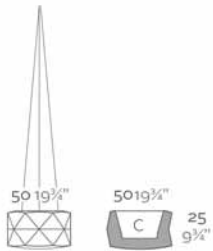

Interior Dimensions  
Ø38 x 22 cm  
Ø15" x 8 3/4"  
Capacity 0,8 Gal  
Capacidad 3 L

MARQUIS Maceta Ø50x25  
MARQUIS Planter Ø19 3/4"x9 3/4"

ReferenceX, for example 0000A ReferenciaX, ejemplo 0000A.

\* A: BASIC R: AUTORRIEGO F: LACADO W:LUZ L: LEDS B: FULL WHITE G: GLASS