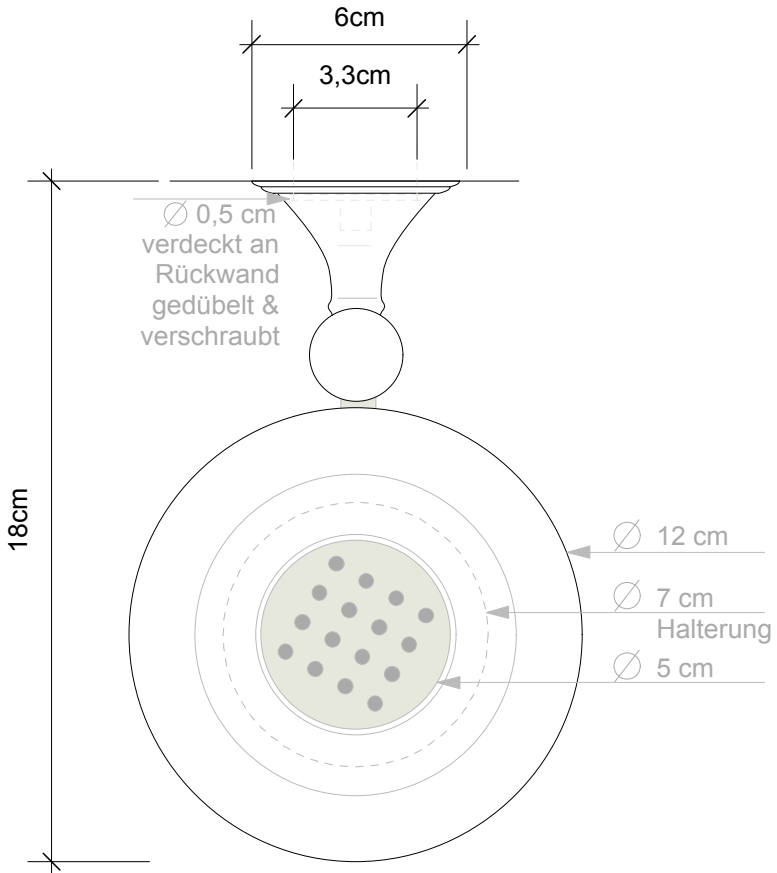

Produkt WSS
M 1 : 2

Wand
Seifenschale
(Soap dish wall-mounted)

Porzellan weiß
(Porcelain white)
7,5cm . 12cm . 18cm

Alle Angaben ohne
Gewähr. Maß und
Modelländerungen
vorbehalten.

Draufsicht

Frontalansicht