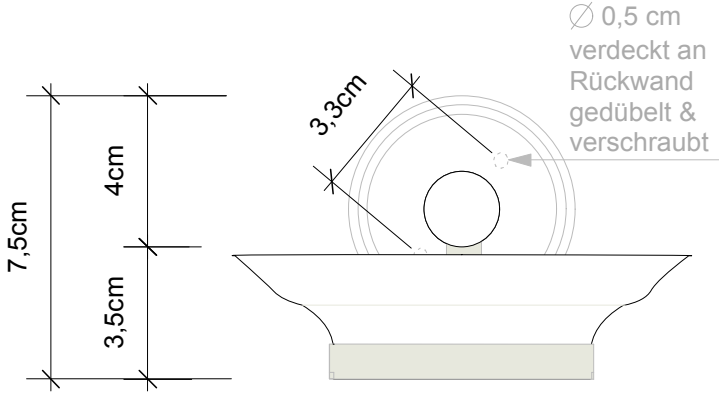

Produkt WSS
M 1 : 2

Wand
Seifenschale
(Soap dish wall-mounted)

Porzellan weiß
(Porcelain white)
7,5cm . 12cm . 18cm

Alle Angaben ohne
Gewähr. Maß und
Modelländerungen
vorbehalten.

Draufsicht

Frontalansicht