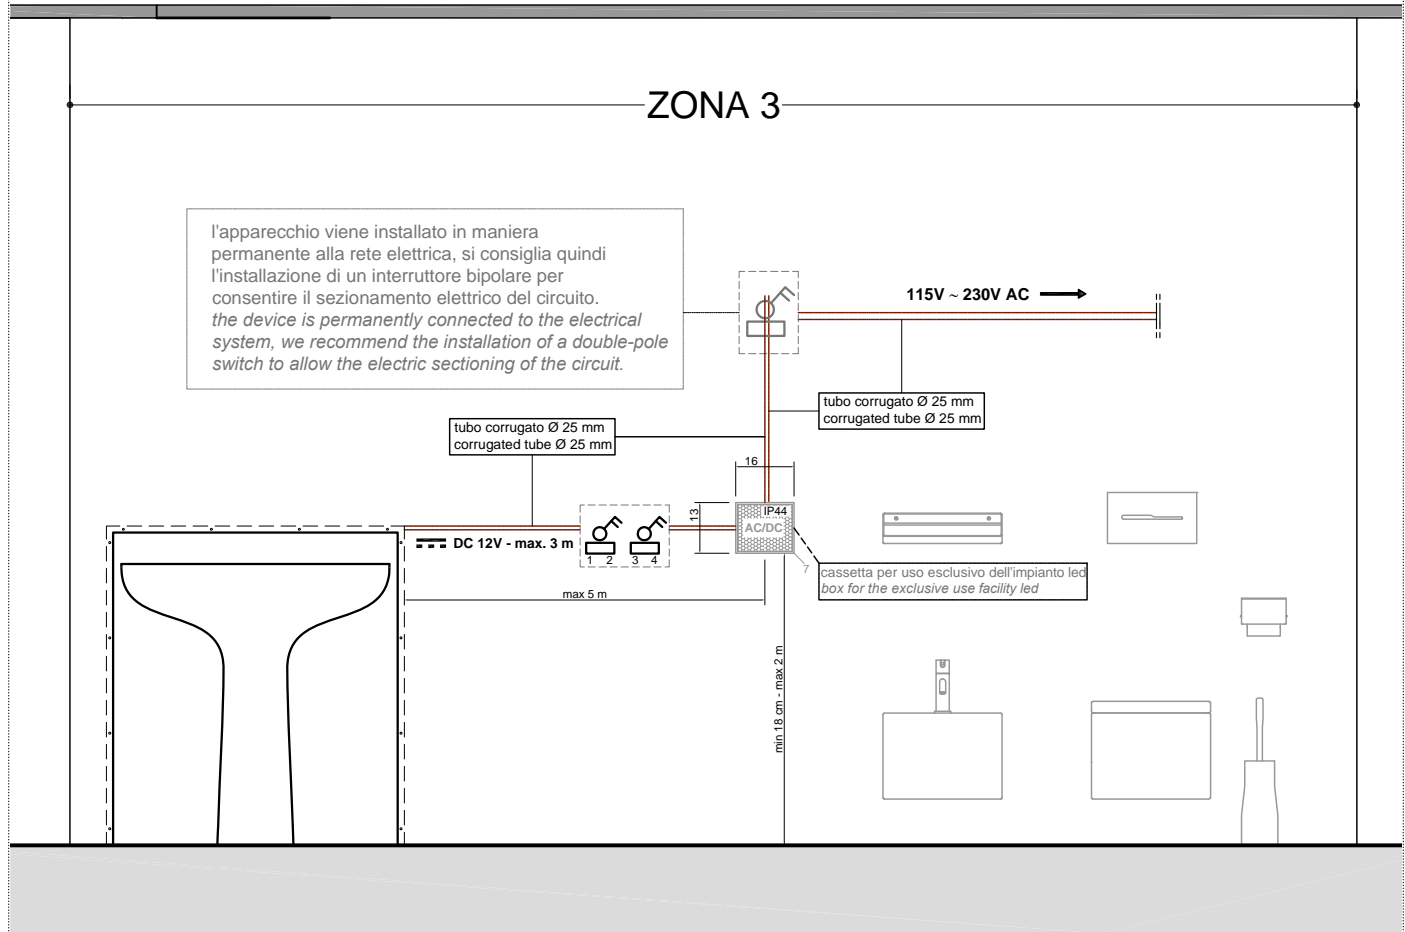

IT_SCHEMA ELETTRICO_EN_WIRING DIAGRAM_FR_SCHÉMA DE CÂBLAGE ELECTRIQUE_ES_ESQUEMA ELÉCTRICO_DE_ELEKTRISCHES SCHEMA_RU_CХЕМА ЭЛЕКТРИЧЕСТВА ДЛЯ