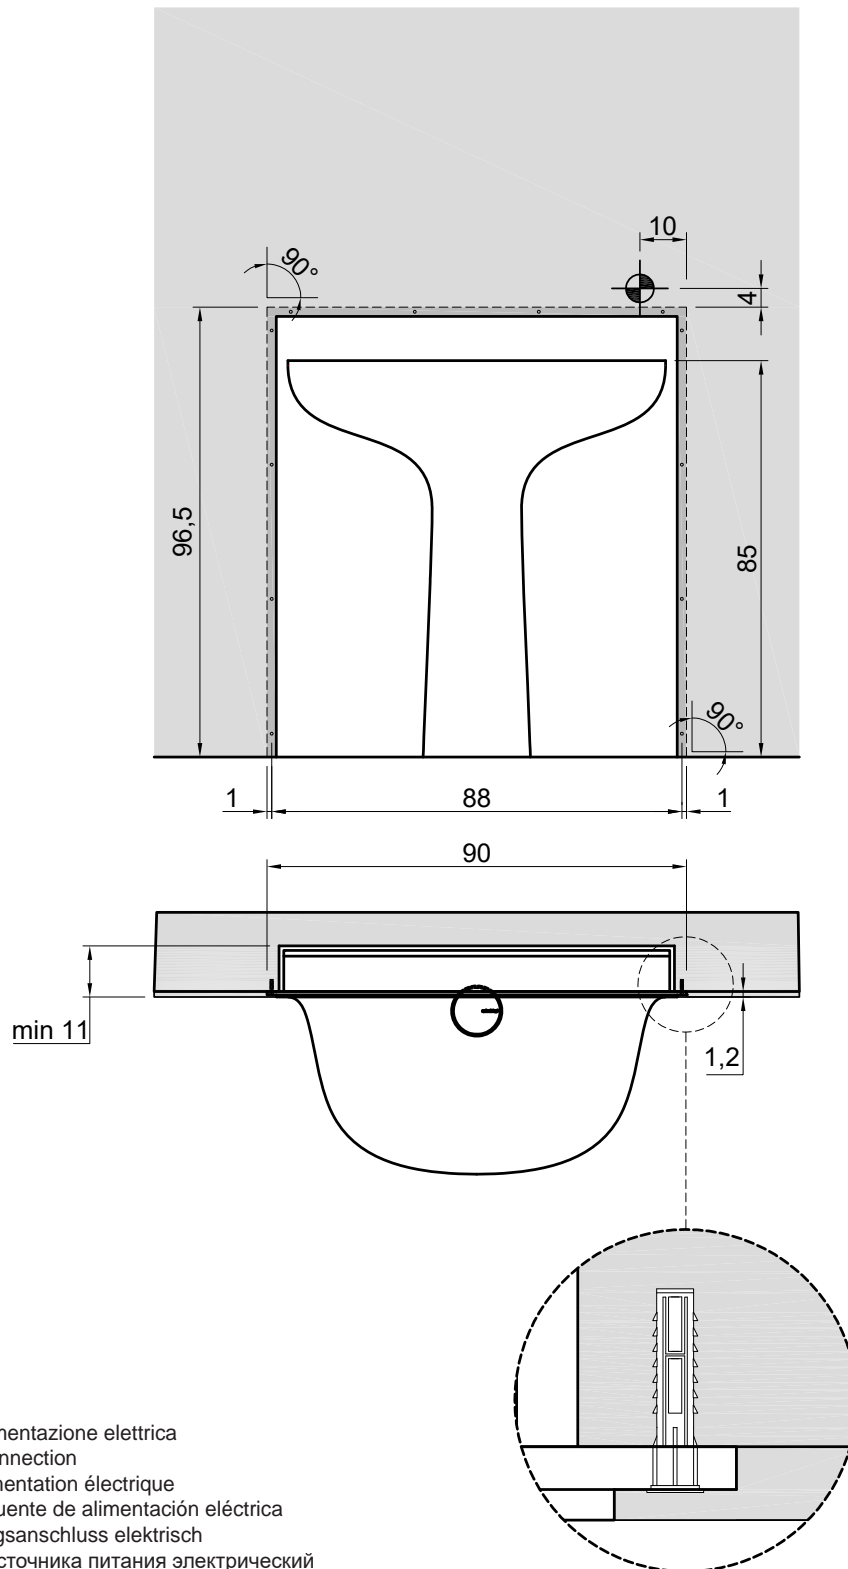

- IT_Collegamento alimentazione elettrica
- EN_Power supply connection
- FR_Connexion d'alimentation électrique
- ES_Conexión de la fuente de alimentación eléctrica
- DE_Stromversorgungsanschluss elektrisch
- RU_Подключение источника питания электрический

- IT_0_Fissare il lavabo a muro.
- EN_0_Fix the sink to the wall.
- FR_0_Fixer le lavabo au mur.
- ES_0_Fijar el lavabo a pared.
- DE_0_Befestigen Sie das Becken an der Wand.
- RU_0_Прикрепите раковину к стене.