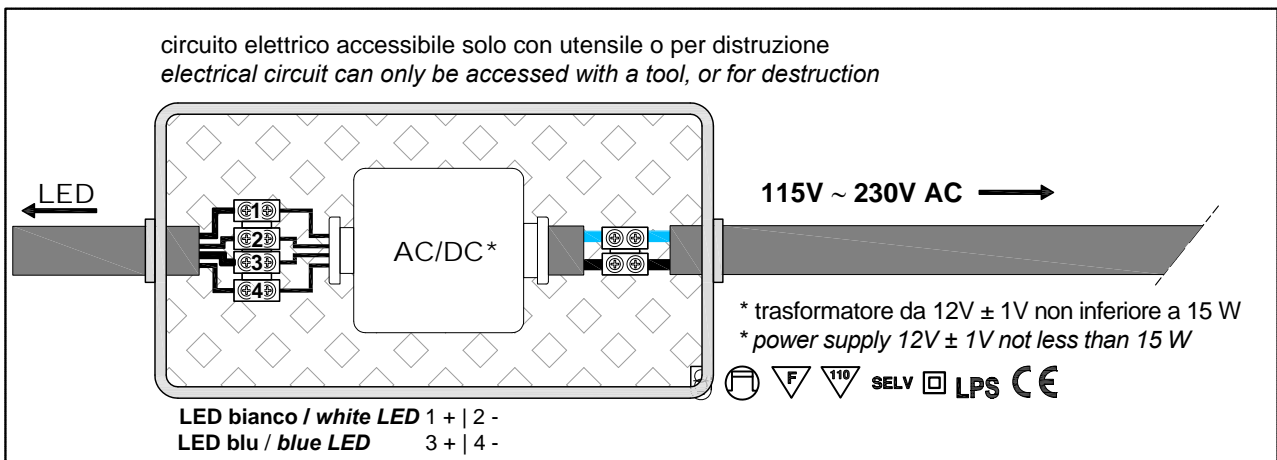

IT_SCHEMA ELETTRICO_EN_WIRING DIAGRAM_FR_SCHÉMA DE CÂBLAGE ELECTRIQUE_ES_ESQUEMA ELÉCTRICO_DE_ELEKTRISCHES SCHEMA_RU_CХЕМА ЭЛЕКТРИЧЕСТВА ДЛЯ