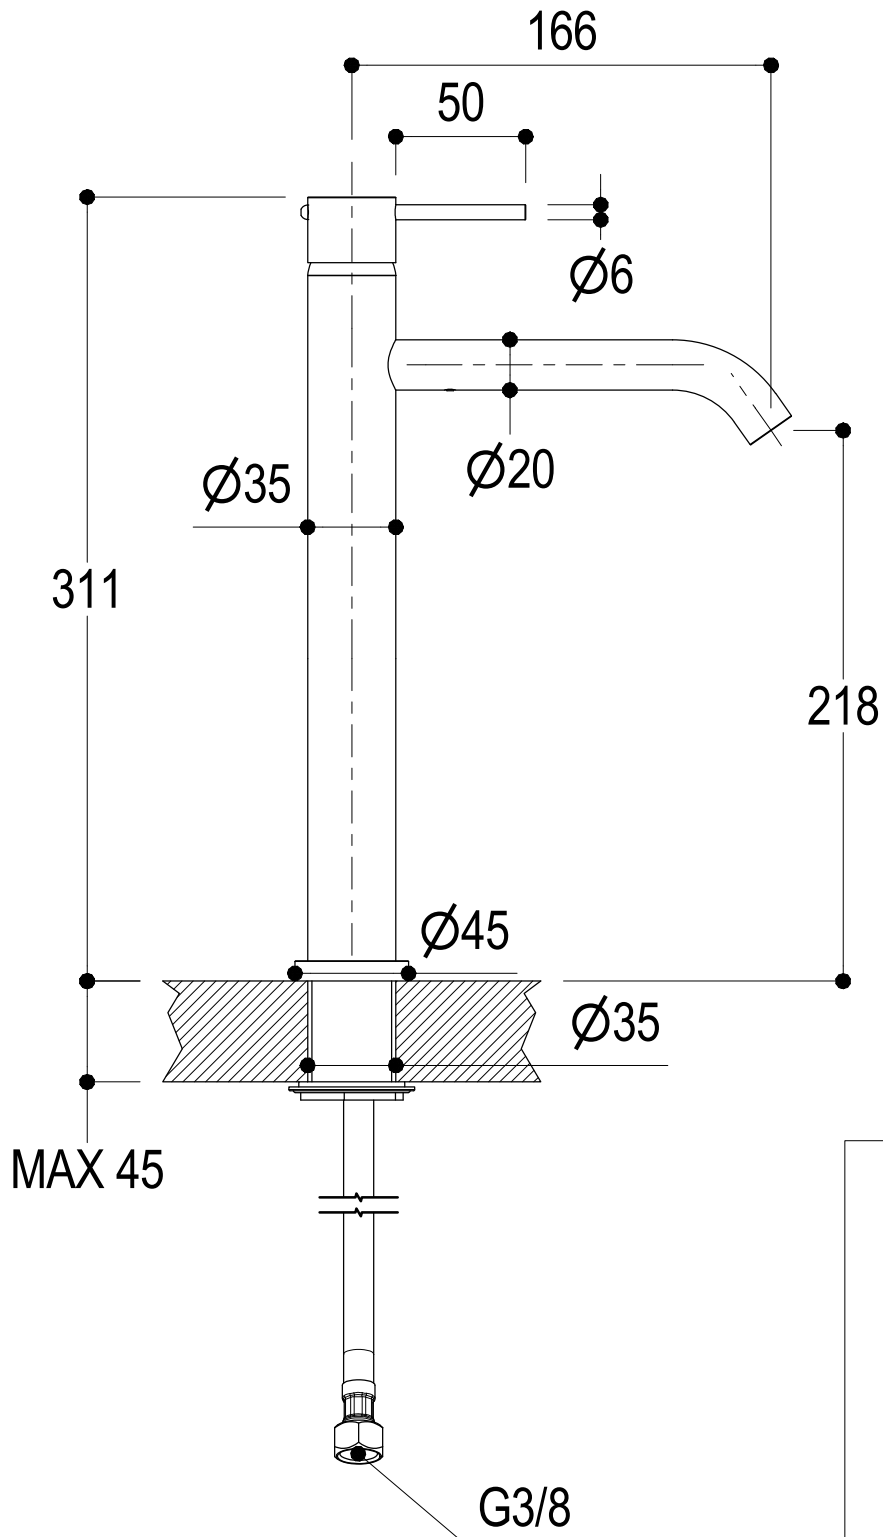

SCHEDA TECNICA / TECHNICAL DATA

RUBINETTERIE RITMONIO S.R.L. si riserva tutti i diritti connessi con il presente documento e con l'oggetto o la materia ivi rappresentati con divieto di riprodurlo, utilizzarlo o renderlo accessibile a terzi in assenza di previa autorizzazione. Disegno CAD non modificabile a mano

<p>Ritmonio Living a quality experience. 13019 VARALLO - (VC) - ITALY</p>	SERIE DIAMETROTRENTACINQUE	CODICE E0BA0129CS	DATA EMISSIONE 16/10/18
	DENOMINAZIONE Miscelatore monocomando per lavabo Single lever basin mixer		REVISIONE /