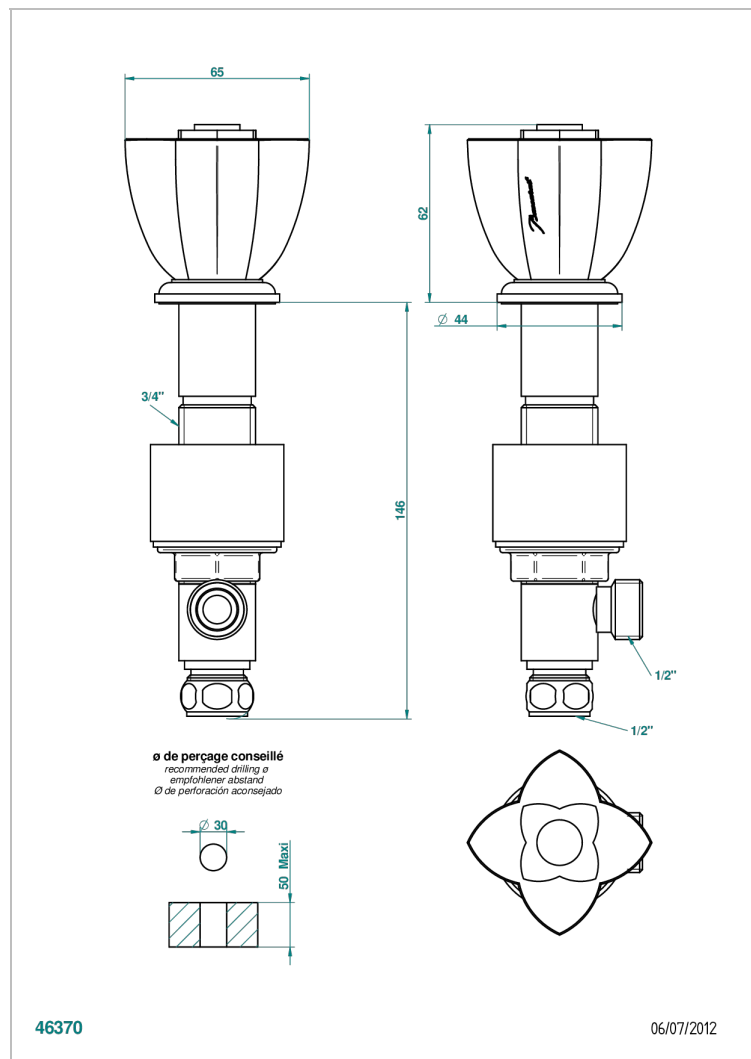

# ПЕТАЛЕ DE CRISTAL, ПРОЗРАЧНЫЙ ХРУСТАЛЬ

THG<sup>®</sup>  
PARIS

U6A-35

Вентиль 1/2", устанавливаемый на борту

## ХАРАКТЕРИСТИКИ

- Pétales de Cristal, прозрачный хрусталь
- Вентиль 1/2", устанавливаемый на борту