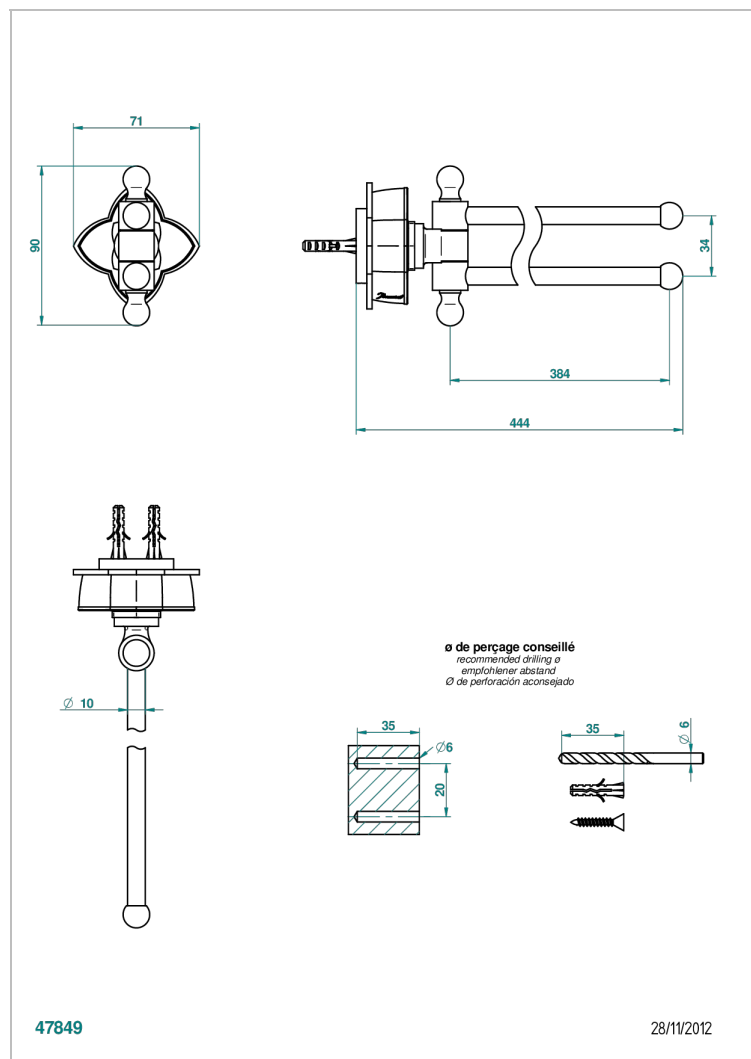

ПÉТАЛЕ DE CRISTAL, ПРОЗРАЧНЫЙ ХРУСТАЛЬ С ЗОЛОТОЙ КАЙМОЙ

THG[®]
PARIS

U6E-522

Полотенцедержатель двойной - 2 подвижные рейки - Д: 400 мм, диаметр : 16 мм

ХАРАКТЕРИСТИКИ

- Pétale de Cristal, прозрачный хрусталь с золотой каймой
- Полотенцедержатель двойной - 2 подвижные рейки - Д: 400 мм, диаметр : 16 мм