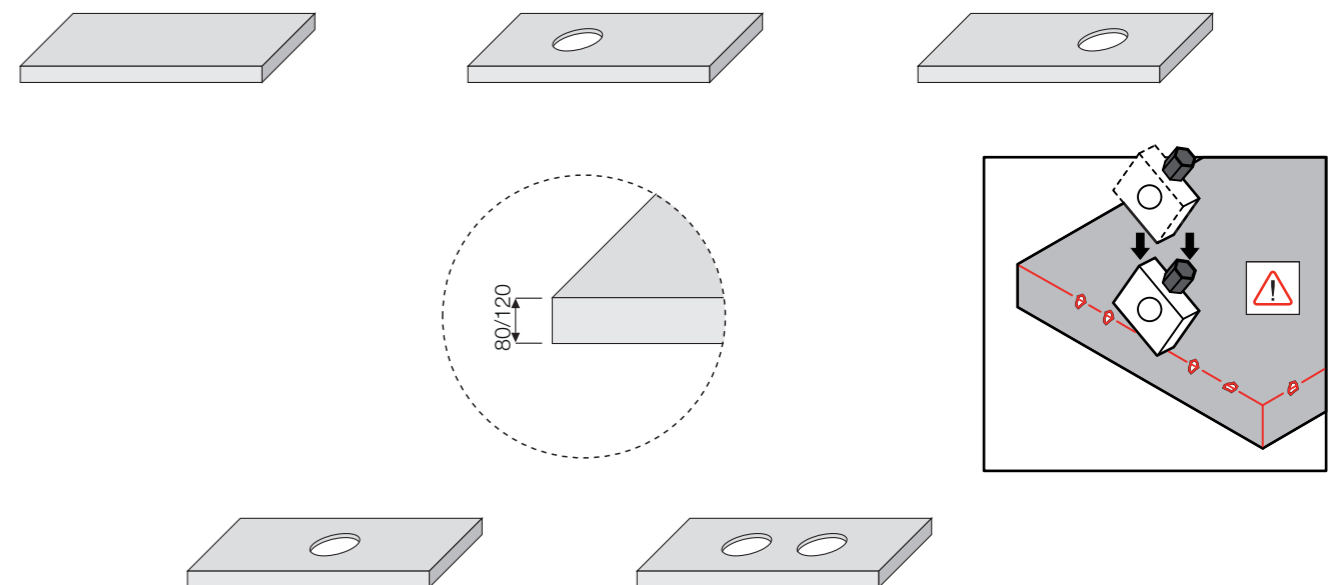

LAUFEN

BOUQUETTE Washtop

4.0922.0 - 4.0922.8

Garantie/Haftung nur bei Montage gemäss Anleitung.
 Responsabilité/garantie à condition d'observer les instructions de montage.
 Garanzia valida solo se si rispettano le istruzioni di montaggio.
 The warranty/liability only applies when installation is effected as per the instructions.
 La garantía solamente será válida si se siguen las instrucciones de instalación.
 Garantie/aansprakelijkheid uitsluitend van kracht indien volgens de instructies is geïnstalleerd.
 Záruka a ručení za vady jsou poskytovány za podmínky, že montáž je provedena v souladu s tímto návodem.
 Garantija taikoma tik tuo atveju, kai montavimas yra atliktas tiksliai pagal instrukciją.
 Gwarancja obejmuje wyrób jedynie wówczas gdy montaż został przeprowadzony zgodnie z instrukcją.
 Szavatosság/jótállás csak az útmutató szerinti szerelés esetén.
 Мы предоставляем гарантию и несем ответственность, только если монтаж произведен в соответствии с инструкцией по монтажу.
 Гаранцията/отговорността е валидна само когато монтажът е изпълнен както е указано в инструкцията.