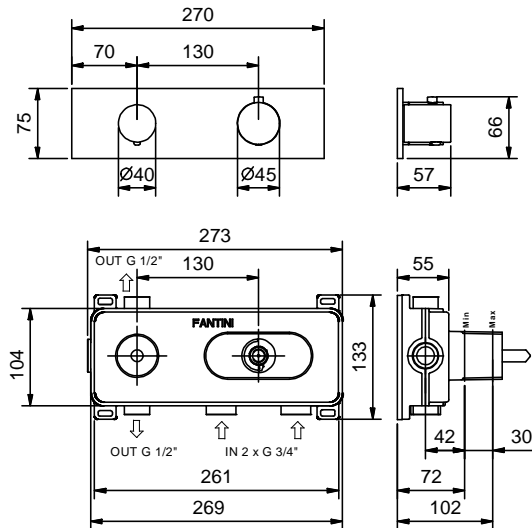

Термостатический встраиваемый смеситель для душа, 3/4" - VENEZIA

APT. N272B+D372A

Термостатический встраиваемый смеситель для душа, 3/4"

- ручки
- переключатель с закрытием, на 2 потока с поворотной кнопкой
- только для горизонтальной установки
- впуски 3/4"

Наружная часть

Отделки:

☐	Хром	29 02 N272B
☐	Nickel PVD	29 95 N272B
☐	Matt Gun Metal PVD	29 P5 N272B
☐	Matt British Gold PVD	29 P6 N272B
☐	Matt Copper PVD	29 P9 N272B
☐	Золото плюс	29 01 N272B

Внутренняя часть

Отделки:

☐		19 00 D372A

Проект:

Комната:

Дата:

Комментарии:

сертификаты: