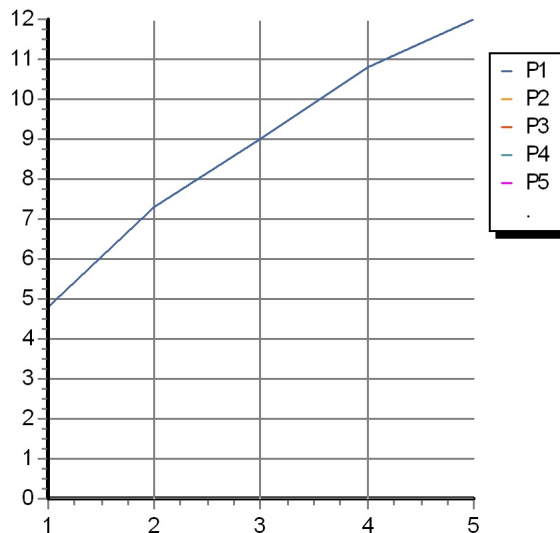

Esplosi / Exploded

AGUABLU

ZA5413 Portate / Flowrates (lt/min)

PRESSIONE PRESSURE	1 BAR	2 BAR	3 BAR	4 BAR	5 BAR
LAVABO BASIN	4,8	7,3	9	10,8	12
P1					
P2					
P3					
P4					
P5					

AGUABLU

ZA5413 Pesì e Misure / Weights and Sizes

Peso (Kg) Weight (lb)	2,76 (Kg)	6,08 (lb)
Volume test (dc3) - (in3)	11,01 (dc3)	671,87 (in3)
h (mm) - (in)	90,00 (mm)	3,54 (in)
L1 (mm) - (in)	335,00 (mm)	13,19 (in)
L2 (mm) - (in)	365,00 (mm)	14,37 (in)