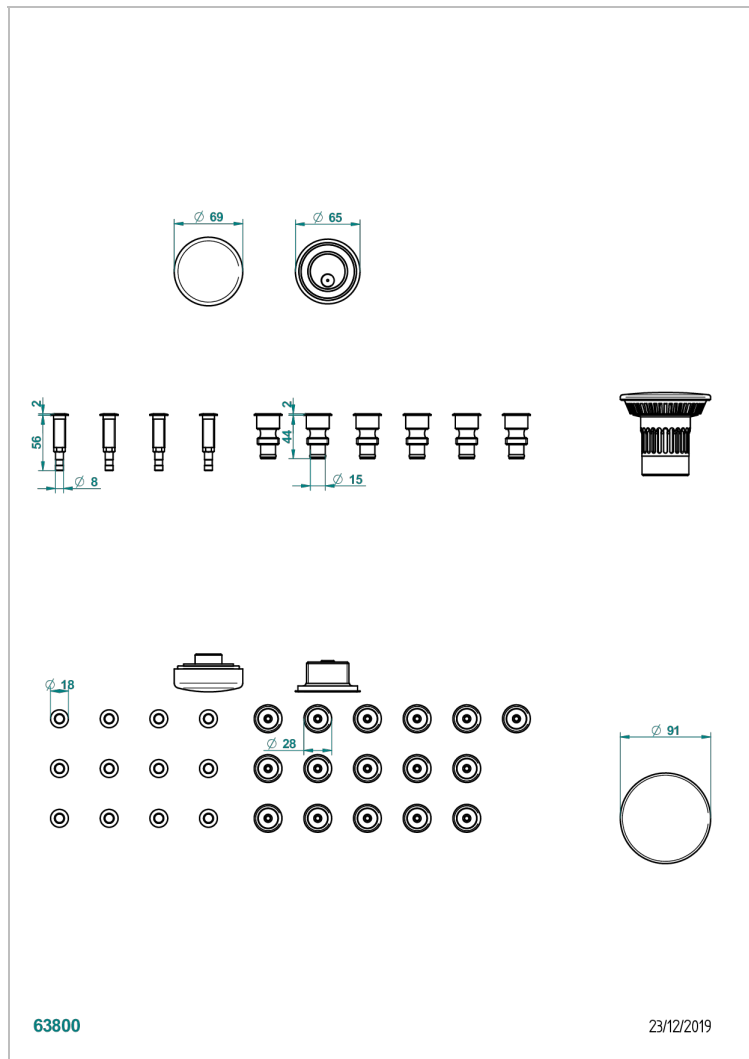

СИСТЕМЫ ГИДРОМАССАЖА

B12-K16H12A

Джакузи с 16 гидромассажными и 12 аэромассажными форсунками

THG[®]
PARIS

ХАРАКТЕРИСТИКИ

- Системы гидромассажа
- Джакузи с 16 гидромассажными и 12 аэромассажными форсунками

Покрытие PVD никель - H55
Хром - A02