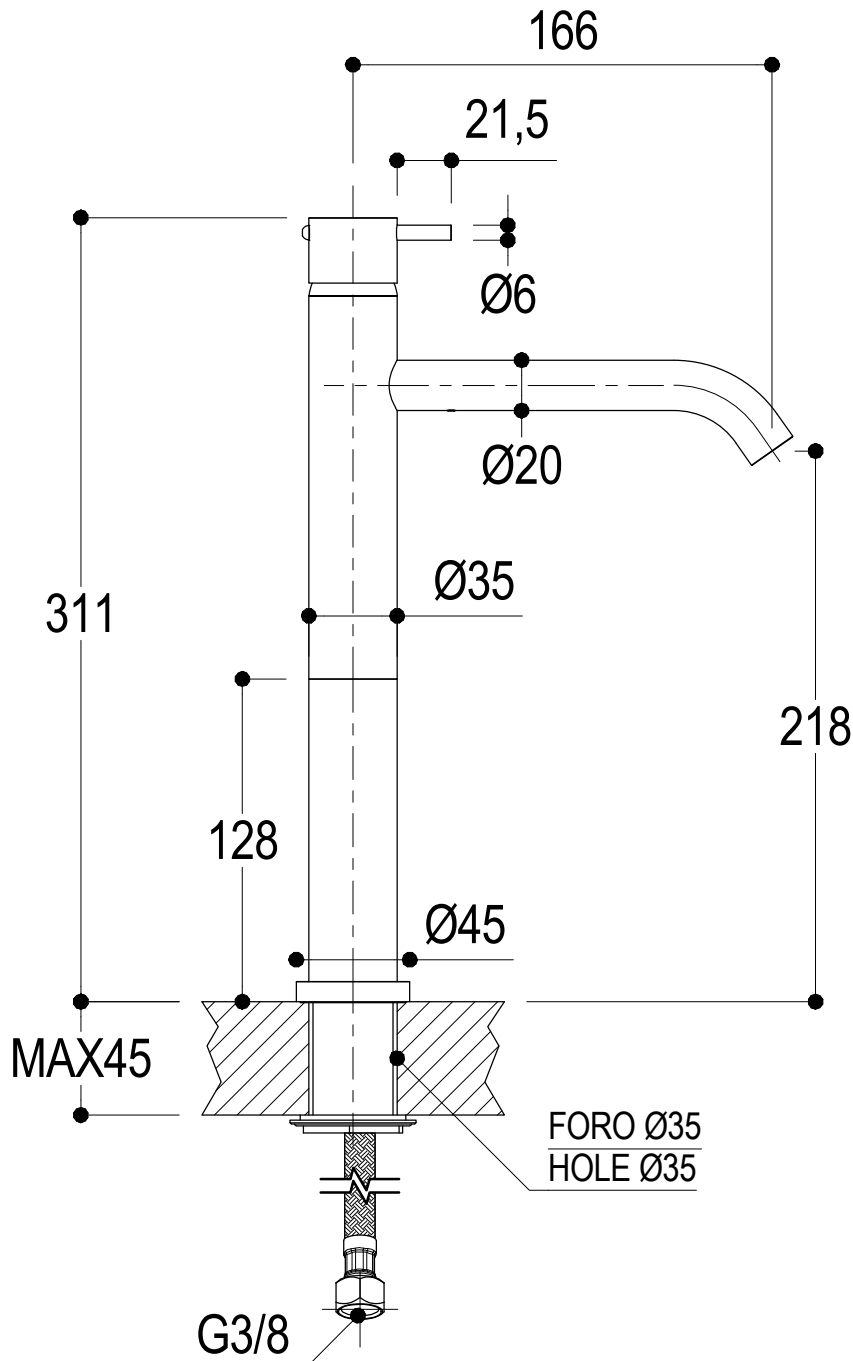

SCHEDA TECNICA / TECHNICAL DATA

RUBINETTERIE RITMONIO S.R.L. si riserva tutti i diritti connessi con il presente documento e con l'oggetto o la materia ivi rappresentati con divieto di riprodurlo, utilizzarlo o renderlo accessibile a terzi in assenza di previa autorizzazione. Disegno CAD non modificabile a mano

Ritmonio
Living a quality experience.
13019 VARALLO - (VC) - ITALY

SERIE
DIAMETROTRENTACINQUE

CODICE
E0BA0129CL

DATA EMISSIONE
29/09/16

DENOMINAZIONE
Miscelatore monocomando sopraiano per lavabo
Exposed single lever basin mixer