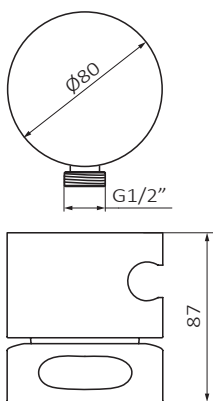

FICHA TÉCNICA

Fecha revisión: 02/06/20

SERIE: **IN COOL**

PRODUCTO: **Dummy Monomando 1 salida frontal**

ACCESORIOS:

ACABADO: **inox**

REFERENCIA: **90 900 003**

EAN 13: **8435200270083**

PESO: **1.2 kg** ANCHO: **12 cm** LARGO: **9 cm** ALTO: **9 cm**

ESPECIFICACIONES TÉCNICAS:

- › Presión recomendada: **1 a 5 bar**
- › Presión máxima de utilización: **10 bar**
- › Cotas de conexión según **UNE-EN ISO 228-1**
- › Sensibilidad y acústica según norma **EN ISO 3822**

ESPECIFICACIONES DE MATERIAL:

- › Cuerpos **mecanizados en latón**
- › Recubrimiento níquel-cromo resistente al ensayo de niebla salina según **UNE-EN 248**
- › Material maneta: **latón**

CARACTERÍSTICAS DE USO:

- › Maneta \varnothing 80 mm
- › No incluye flexo ni mango
- › Sistema GRB soft
- ›