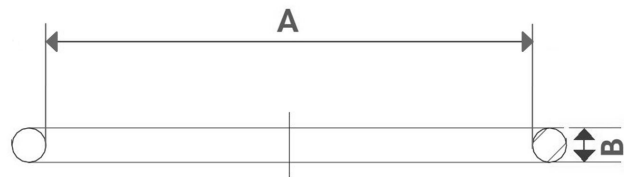

Art.: 0056

Junta tórica / O-ring

Características	Features
1. Material: NBR	1. Material: NBR

Ref.	Medida / Size	Dimensiones / Dimensions (mm)		Peso / Weight (Kg)
		A	B	
0056 04	20	20	2,5	0,005
0056 05	25	25	3	0,002
0056 06	32	32	3,5	0,003
0056 07	40	40	4	0,004
0056 08	50	50	4	0,005
0056 09	63	63	5	0,006
0056 10	75	75	7	0,007
0056 11	90	90	8	0,008
0056 12	110	110	8	0,009