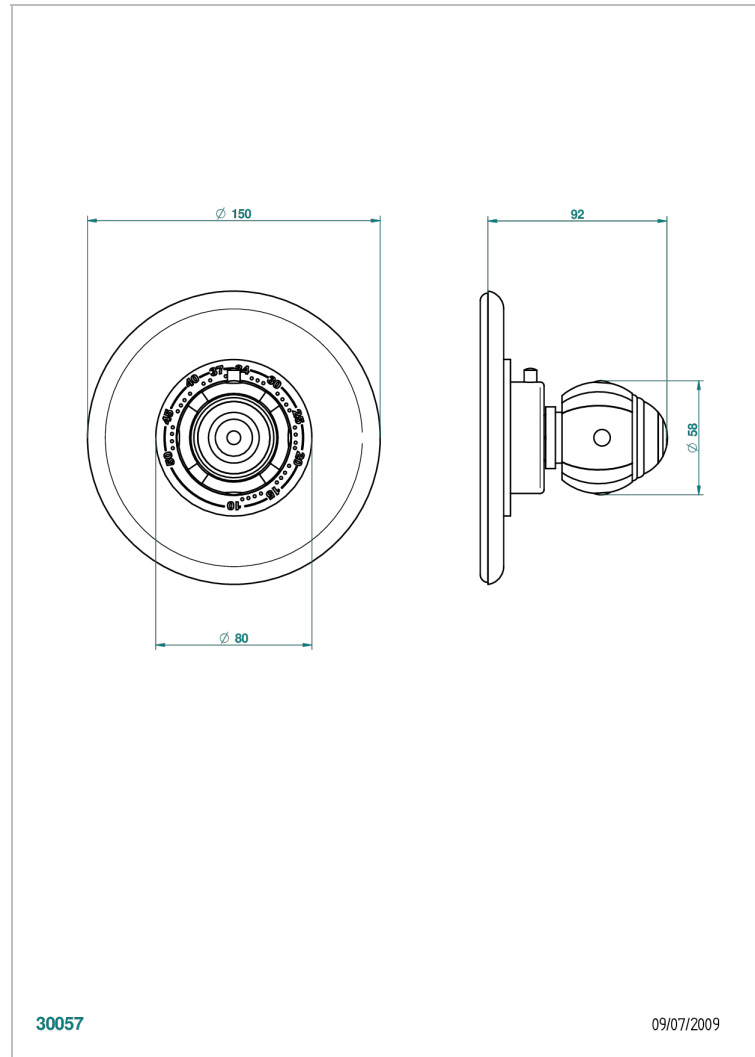

# ITHAQUE С ЗОЛОТЫМ ДЕКОРОМ

A7A-15EN16EM

Ручка регулировки для термостата EUROTHERM N°8105N, 8200N, 8300

THG<sup>®</sup>  
PARIS

## ХАРАКТЕРИСТИКИ

- Ithaque с золотым декором
- Ручка регулировки для термостата EUROTHERM N°8105N, 8200N, 8300