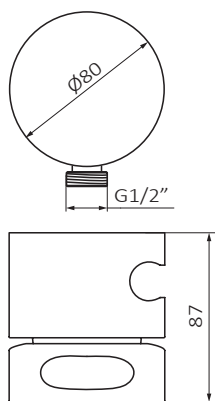

## FICHA TÉCNICA

Fecha revisión: 02/06/20

SERIE: **IN COOL**

PRODUCTO: **Dummy Monomando 1 salida frontal**

ACCESORIOS:

ACABADO: **oro**

REFERENCIA: **90 900 005**

EAN 13: **8435200273220**

PESO: **1.2 kg** ANCHO: **12 cm** LARGO: **9 cm** ALTO: **9 cm**

### ESPECIFICACIONES TÉCNICAS:

- › Presión recomendada: **1 a 5 bar**
- › Presión máxima de utilización: **10 bar**
- › Cotas de conexión según **UNE-EN ISO 228-1**
- › Sensibilidad y acústica según norma **EN ISO 3822**

### CARACTERÍSTICAS DE USO:

- › Maneta  $\varnothing$ 80 mm
- › No incluye flexo ni mango
- › Sistema GRB soft
- ›