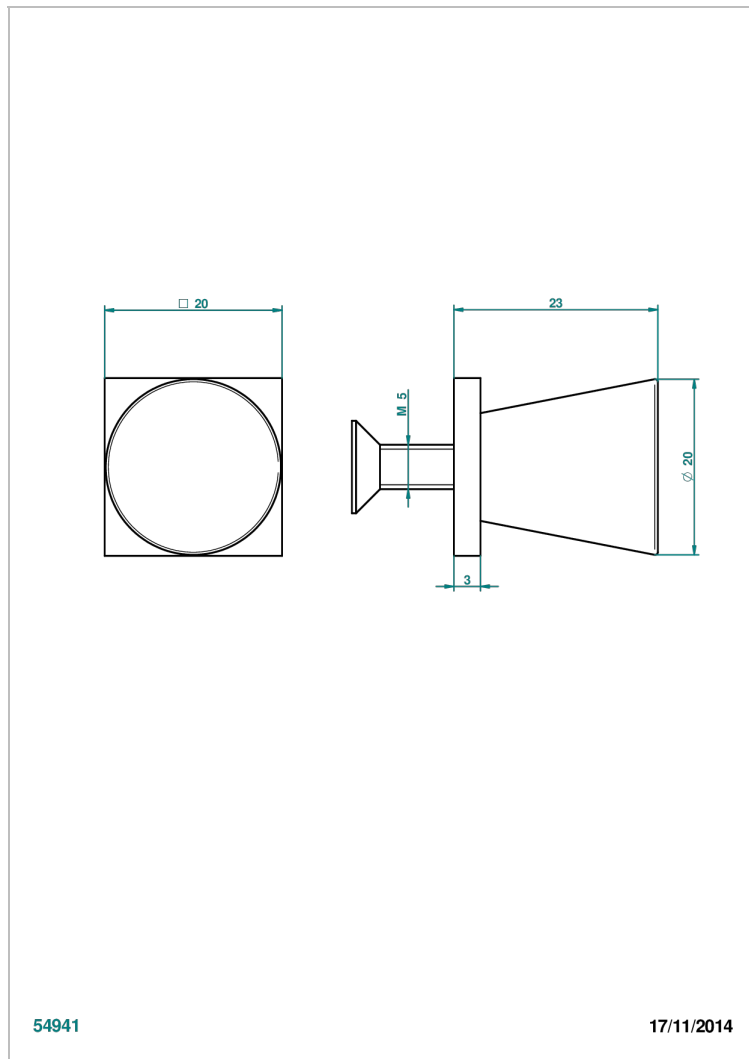

# МЕТАМОРФОЗЕ С ЧЕРНОЙ КЕРАМИКОЙ

G6D-26BT

Ручка малая

54941

17/11/2014