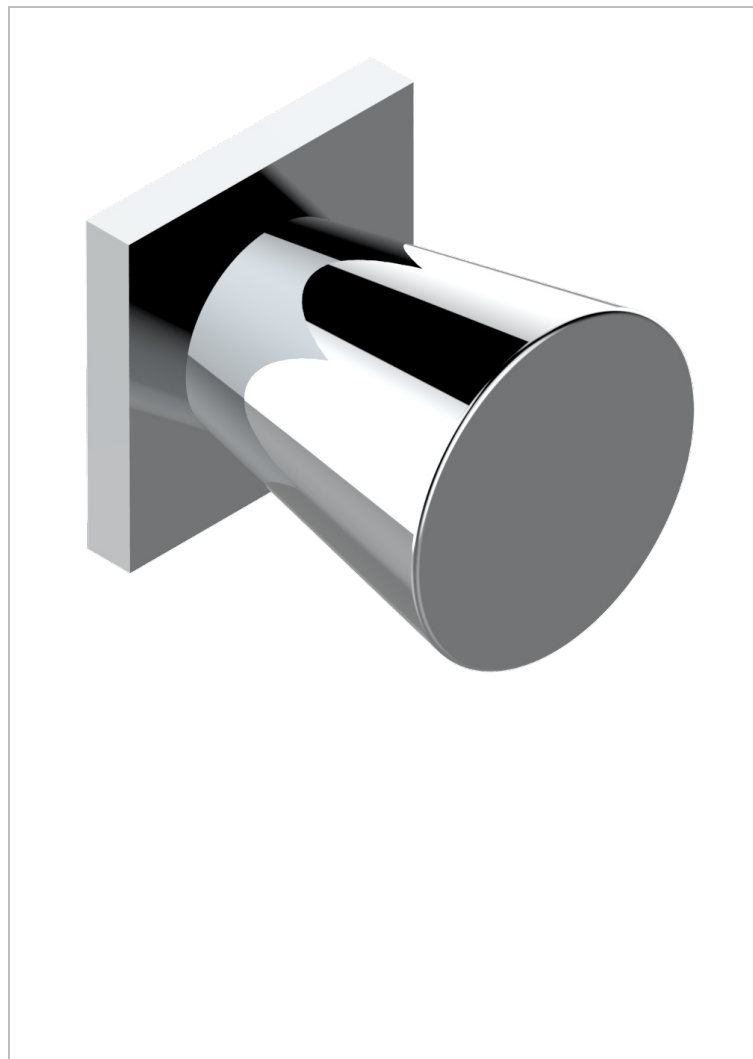

# МЕТАМОРФОЗЕ С ЧЕРНОЙ КЕРАМИКОЙ

G6D-26BT

Ручка малая

54941

17/11/2014

## ХАРАКТЕРИСТИКИ

- Metamorphose с чёрной керамикой
- Ручка малая