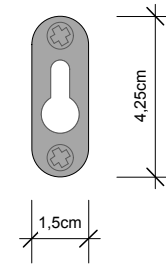

WO KBE

WO KBB

W O O D

WO KBE

(Esche)

WO KBB

(Buche)

Papiertuchbox

Tissue box

M 1 : 2

27 . 8,5 . 13,5
cm

Thermoesche
Buche geölt

*Thermo Ash
Beech oiled*

Alle Angaben ohne
Gewähr. Maß und
Modelländerungen
vorbehalten.
*All information without
engagement.
Measurement and
changes conditionally.*