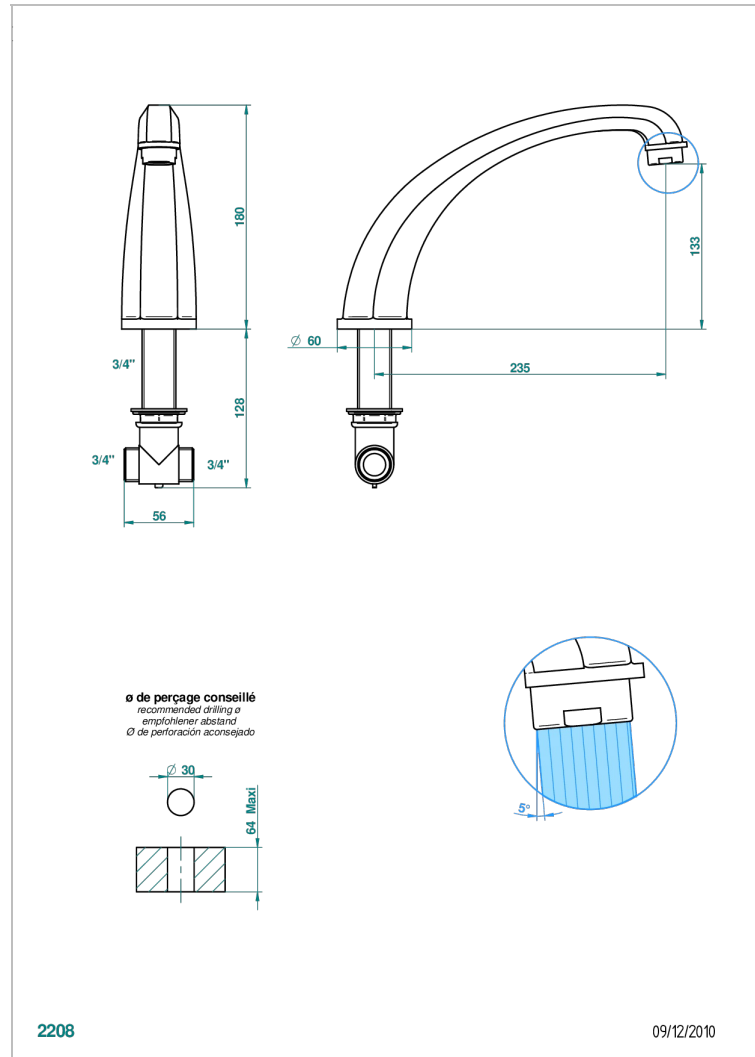

# CHARLESTON С РУКОЯТКАМИ

G75-29SGH

Кран для ванны на борт большого размера 3/4" с высоким изливом

THG<sup>®</sup>  
PARIS

## ХАРАКТЕРИСТИКИ

- Charleston с рукоятками
- Кран для ванны на борт большого размера 3/4" с высоким изливом

## ТЕХНИЧЕСКИЕ ХАРАКТЕРИСТИКИ

- Recommandé : 3 bars (max. 5 bars) - Advised : 43,5 psi (max. 72 psi)
- Bec : 35 l/min à 3 bars
- Spout : 9.26 gpm at 43.5 psi