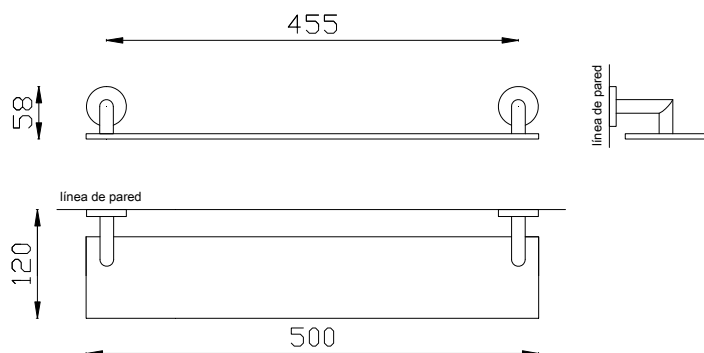

Полочка для ванной комнаты

- Полочка для ванной комнаты.
- Глянцевая отделка. Доступен также в белой отделке (NOFER 16515.W) и сатин (NOFER 16515.S)

ТЕХНИЧЕСКИЕ ХАРАКТЕРИСТИКИ

- Кронштейны Zamac.
- Полочка из закаленного стекла толщиной 6 мм.
- Размеры: 58 x 500 x 120 мм.
- Винты крепления к стене включены.

КРАТКОЕ ОПИСАНИЕ

Полочка для ванной комнаты NOFER, из закаленного стекла толщиной 6 мм.
Размеры: 58 x 500 x 120 мм.

ТЕХНИЧЕСКИЙ ЧЕРТЁЖ

Размеры в мм.

NOFER S.L.
Avenida de la fama, 118
08940 · Cornellà de Llobregat (Barcelona)
Tel +34 934 742 423 · Fax +34 934 743 548
nofer@nofer.com · www.nofer.com