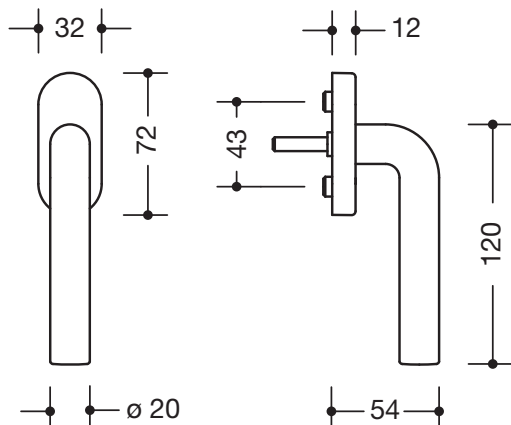

## Fenstergriff 111FG.6

Modell 116 aus Polyamid, Durchmesser 20 mm, 120 mm lang, mit 90 Grad-Rastpunkten und 7 mm Vierkantstift, Länge 30 mm vorstehend (andere Längen und 45 Grad-Rastung auf Anfrage).

Vormontiert auf Ovalrosette 72 x 32 mm, mit Stützapfen Durchmesser 10 mm, verdeckte Verschraubung, Schraublochabstand 43 mm, Abdeckkappe aus Polyamid. Lieferung ohne Befestigungsschrauben.

### Abmessungen in mm