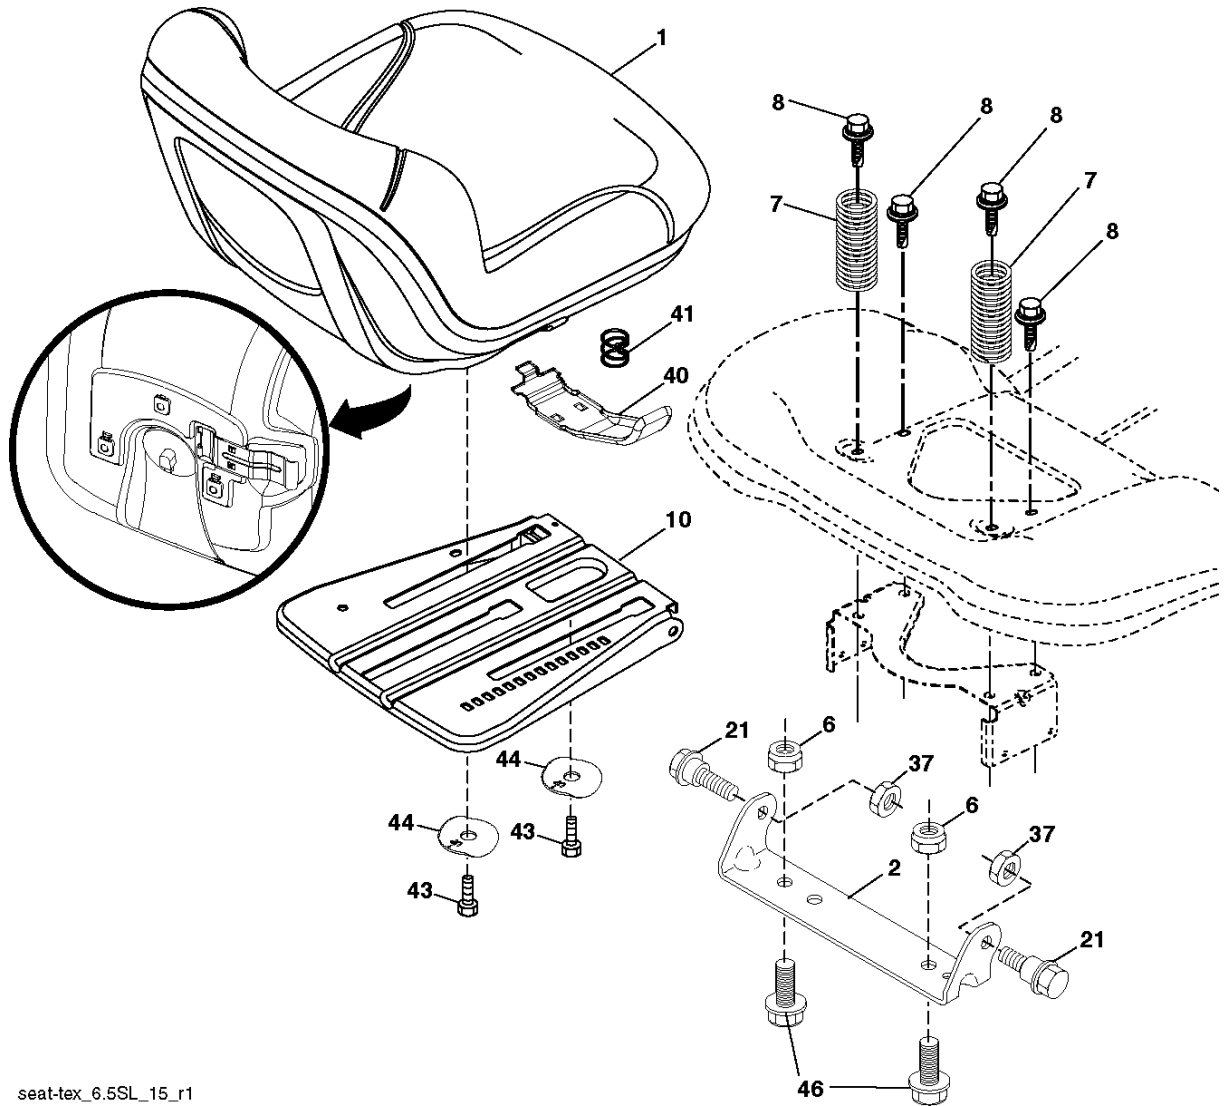

SEAT

TS 142T, 96041044900, 2020-03

Ref	Part No	Description	Remark	QTY KIT
1	532 43 98-22	SEAT		1
2	532 18 01-66	BRACKET		1
6	873 80 06-00	NUT		1
7	589 48 35-01	SPRING		1
8	532 17 18-77	BOLT		1
10	596 65 74-02	PLATE		1
21	587 90 78-01	BOLT		1
37	596 58 37-02	NUT		1
40	595 08 81-02	HANDLE		1
41	532 19 82-00	SPRING		1
43	874 76 06-12	BOLT		1
44	501 05 18-01	WASHER		1
46	588 09 04-01	BOLT		1