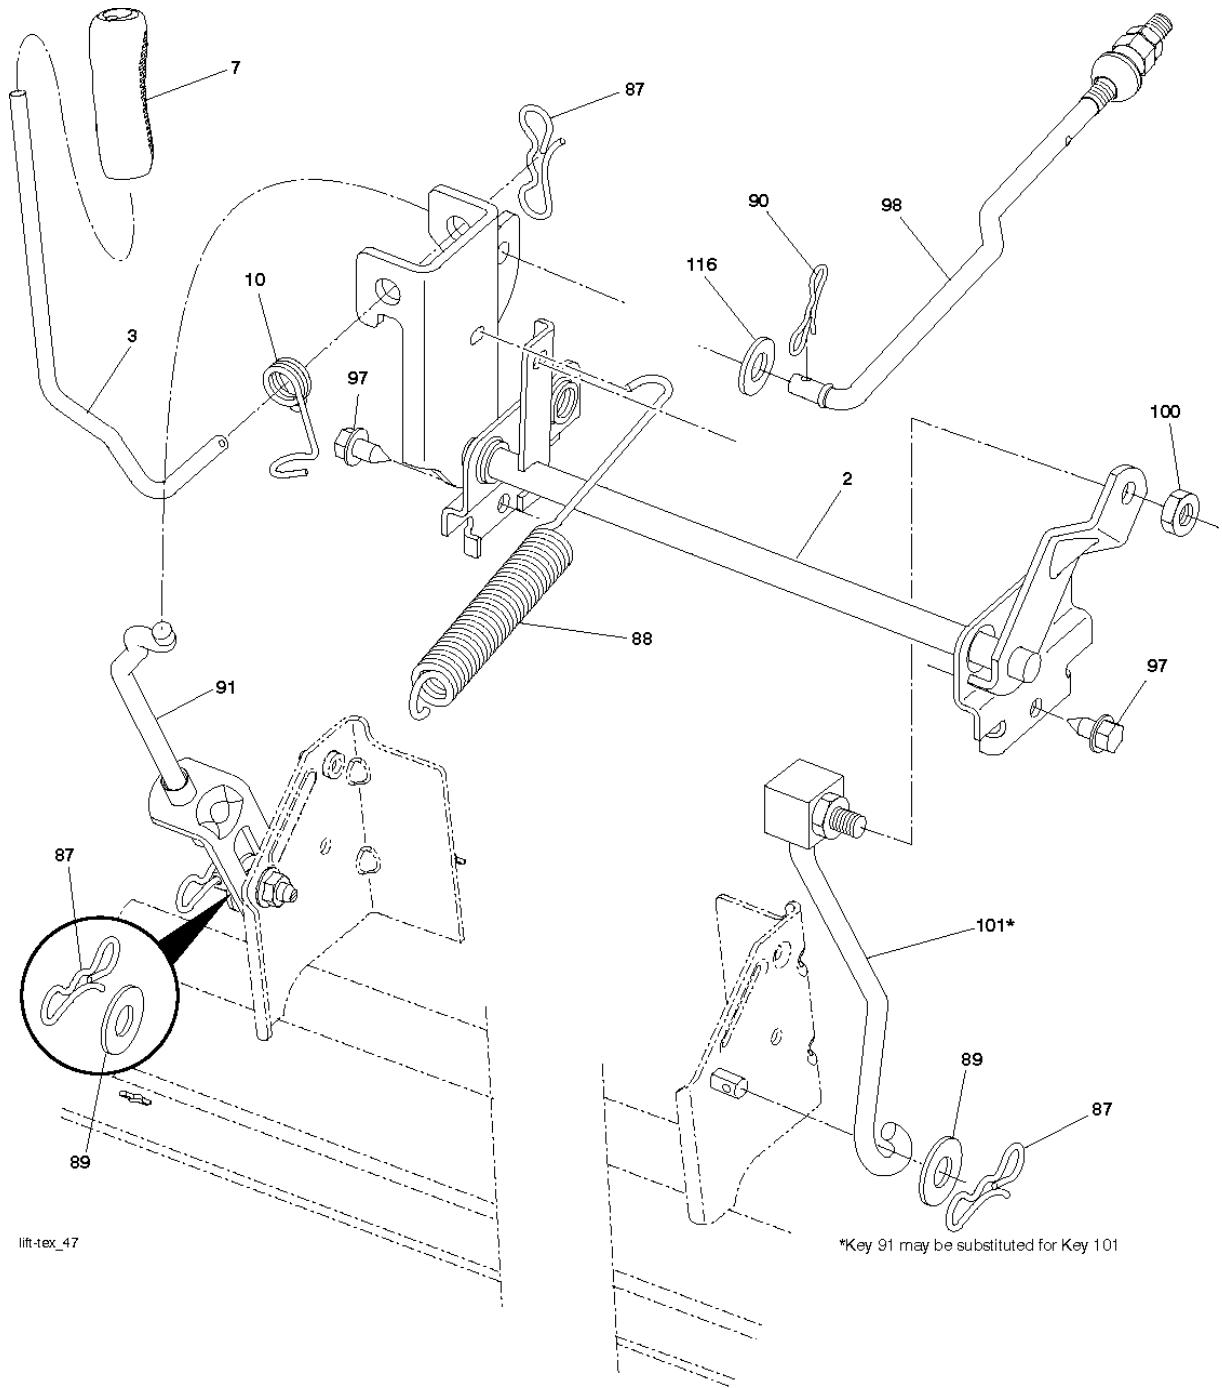

lift-tex_47

MOWER LIFT / DECK LIFT

TS 142T, 96041044900, 2020-03

Ref	Part No	Description	Remark	QTY KIT
2	532 42 20-27	SHAFT		1
3	594 01 80-01	LEVER		1
7	580 96 23-01	GRIP		1
10	532 19 63-14	SPRING		1
87	532 19 42-09	SPRING		1
88	532 41 07-10	SPRING		1
89	819 19 19-12	WASHER		1
90	532 19 42-08	PIN		1
91	589 46 48-03	LINK ASSY		1
97	817 00 06-12	SCREW		1
98	581 50 69-03	LINK ASSY		1
100	595 30 59-01	NUT		1
101	532 40 70-03	LINK		1
116	594 97 65-01	WASHER		1