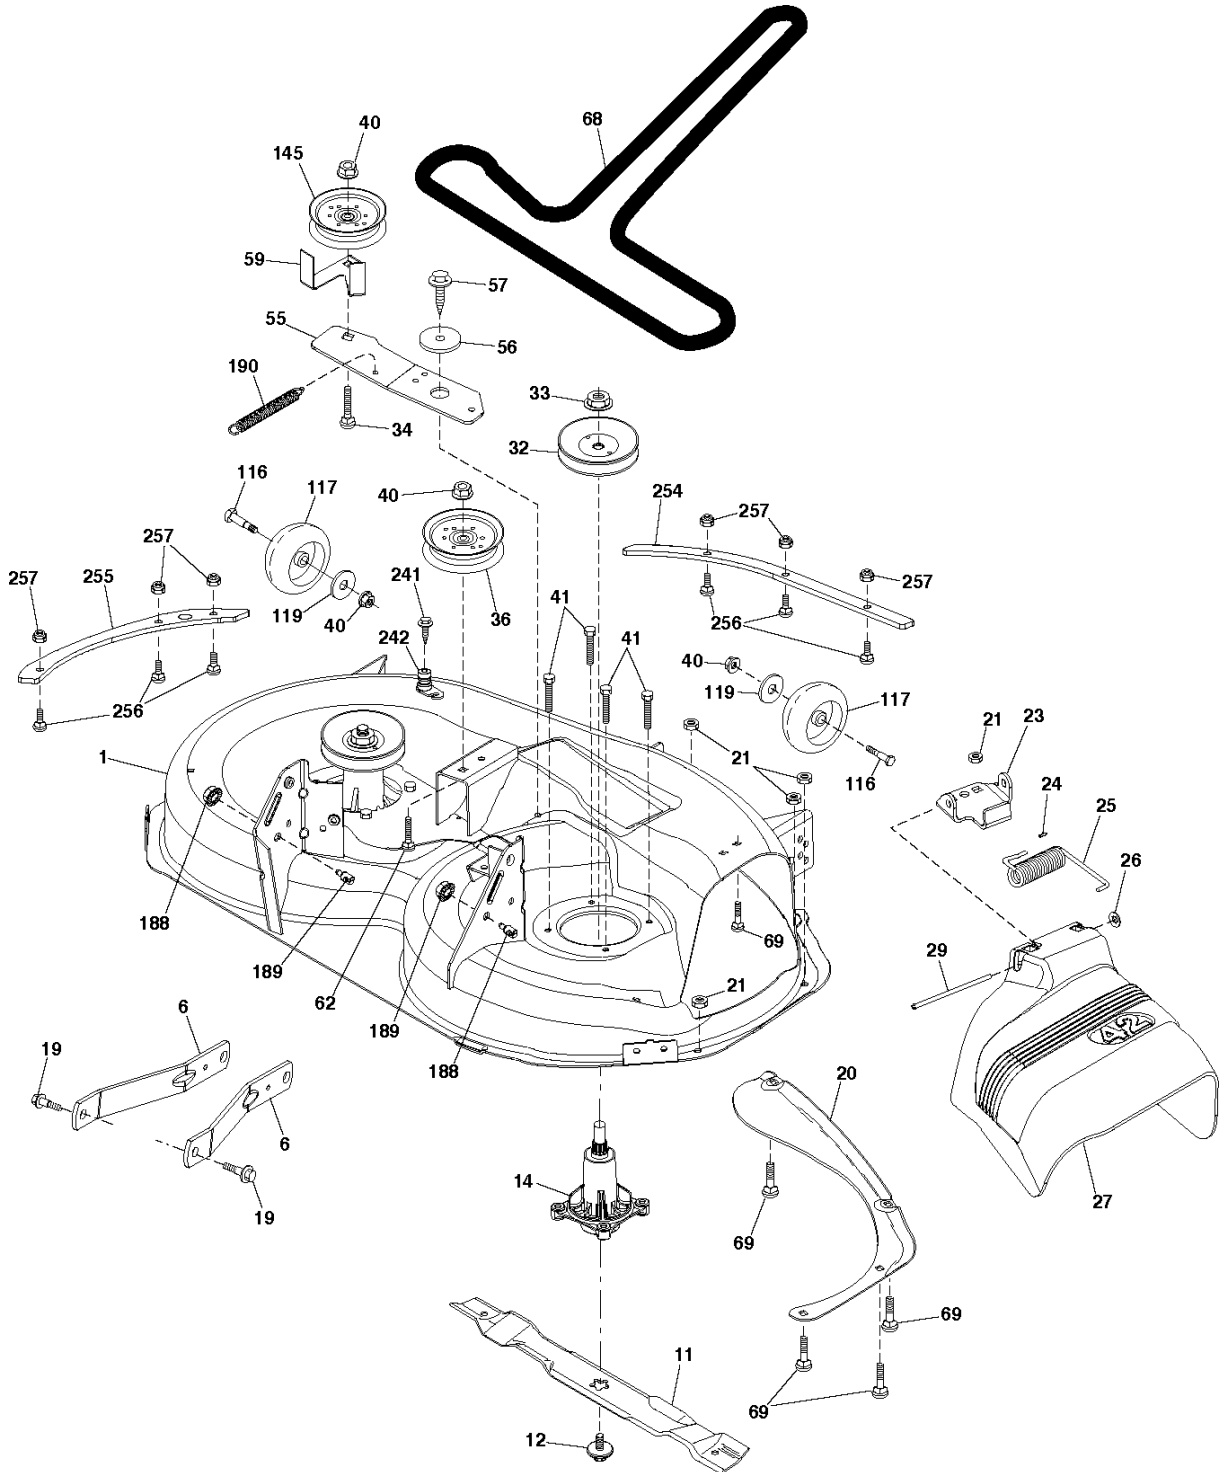

ENGINE

TS 142T, 96041044900, 2020-03

Ref	Part No	Description	Remark	QTY KIT
1	000 00 00-00	W/O DESCRIPTION	Engine Husqvarna Model No. LC2P80 (598632103)	1
2	589 81 87-01	MUFFLER		1
9	501 83 26-02	KEEPER		1
11	587 24 15-01	CLUTCH		1
12	532 40 50-97	PULLEY		1
15	532 43 80-28	FUEL TANK		1
18	585 12 48-01	FUEL CAP ASSY		1
20	532 42 35-02	CONTROL		1
21	596 32 17-01	SCREW		1
28	532 40 11-35	LINE.FUEL.64"REAR.EMIS		1
29	532 13 71-80	SPARK ARRESTER KIT		1
37	532 12 34-87	HOSE CLAMP		1
41	532 12 61-97	WASHER		1
42	596 23 89-01	WASHER		1
45	593 35 64-01	NUT		1
62	532 43 40-17	SHIELD		1
69	597 90 51-01	GASKET		1
70	597 88 89-01	TUBE		1
71	597 88 90-01	TUBE		1
81	532 14 84-56	TUBE		1
82	532 42 82-87	PLUG		1
85	581 33 28-04	BOLT		1
86	532 18 43-62	NUT HEX FLANGE TOPLOCK		1
90	817 00 06-16	SCREW		1
91	532 18 74-95	BUSHING		1
92	817 12 06-16	SCREW		1
102	817 00 05-12	SCREW		1

STEERING

TS 142T, 96041044900, 2020-03

Ref	Part No	Description	Remark	QTY KIT
1	597 86 61-01	SERVICE KIT		1
2	532 41 35-91	LINK ARM		1
4	532 40 30-87	SPINDLE		1
5	532 40 30-88	SPINDLE		1
6	532 00 62-66	WASHER		1
7	532 12 17-48	WASHER		1
8	812 00 00-29	RETAINER RING		1
9	532 12 12-32	HUB CAP		1
13	532 12 17-49	WASHER		1
14	596 23 87-01	WASHER		1
15	873 54 06-00	NUT		1
16	587 01 60-02	SHAFT		1
19	532 19 47-29	PLATE		1
21	586 84 02-01	ADAPTER		1
22	585 02 98-02	BEARING		1
26	594 94 91-01	CAP		1
27	596 93 34-01	WASHER		1
28	817 00 06-12	SCREW		1
35	532 19 47-32	PLATE		1
45	587 01 64-01	WASHER		1
50	873 90 06-00	NUT		1
53	532 18 89-67	WASHER		1
57	532 40 74-65	BRACKET		1
58	532 19 47-47	BOLT		1
59	532 19 47-48	WASHER		1
60	873 97 10-00	NUT		1
61	597 07 02-02	LINKAGE		1
62	597 07 03-02	LINKAGE		1
63	817 00 05-12	SCREW		1
64	532 19 98-49	SPRING RETAINER		1
66	871 02 07-48	BOLT		1
67	532 19 47-37	BUSHING		1
68	873 90 07-00	NUT		1
69	532 19 91-62	WASHER		1
70	585 33 88-01	BRACKET		1
75	580 68 37-01	PINION		1
76	580 68 36-01	SCREW		1
118	532 40 60-13	BEARING		1
122	532 44 49-62	CAP		1