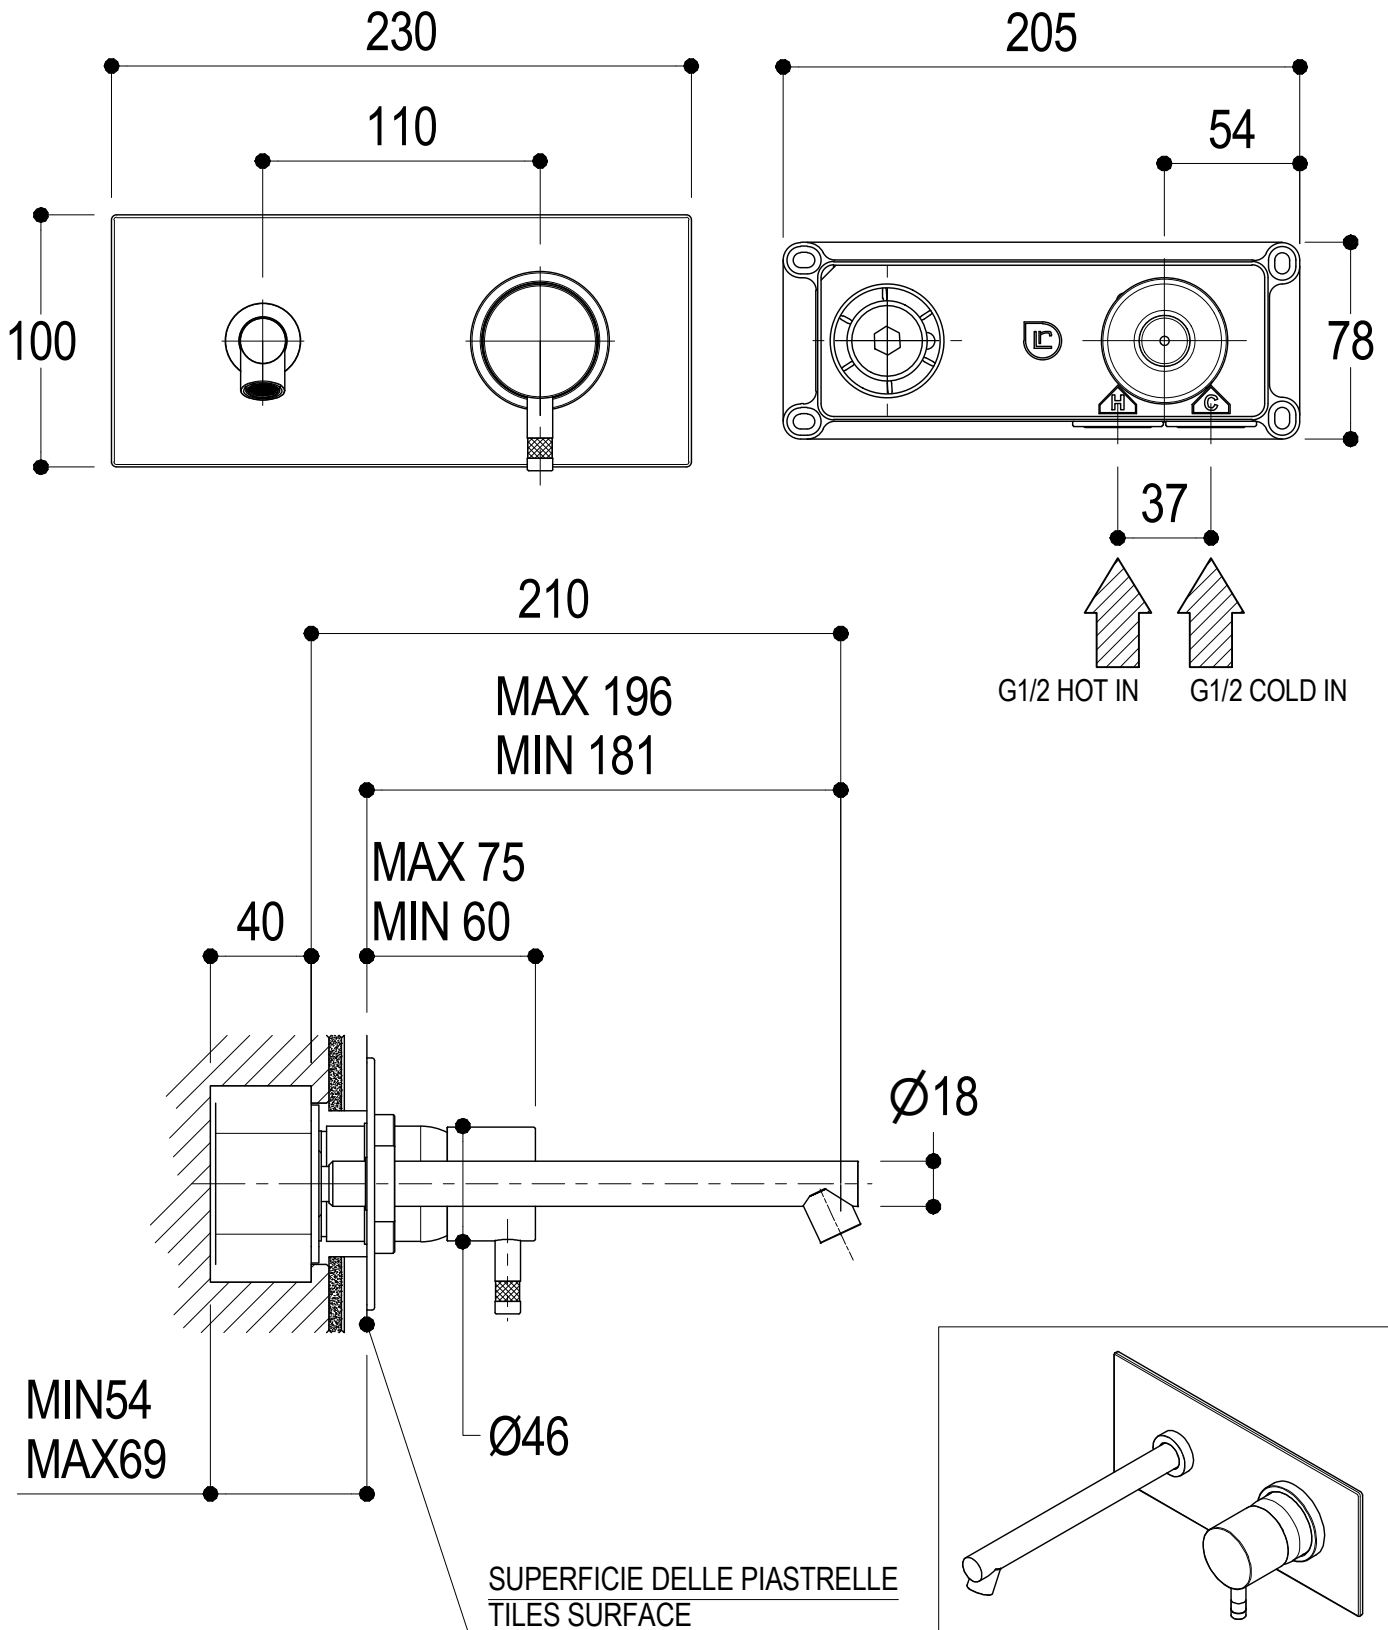

SCHEDA TECNICA / TECHNICAL DATA

RUBINETTERIE RITMONIO S.R.L. si riserva tutti i diritti connessi con il presente documento e con l'oggetto o la materia ivi rappresentati con divieto di riprodurlo, utilizzarlo o renderlo accessibile a terzi in assenza di previa autorizzazione. Disegno CAD non modificabile a mano

Ritmonio
Living a quality experience.
13019 VARALLO - (VC) - ITALY

SERIE Ø35

CODICE 0114SX

DATA EMISSIONE 27/05/02

DENOMINAZIONE Miscelatore monocomando ad incasso per lavabo
Built-in single lever basin mixer