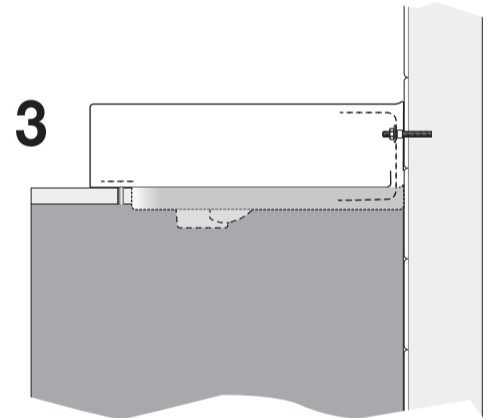

LAUFEN

laufenpro S

8.1696.4

Einbauwaschtisch von oben
Basin á inserer
Lavabo per installazione sopra il piano del mobile
Drop-in basin
Lavabo de encimera
Opbouwwashtafel
Zápusťné umyvadlo
Ileidžiama praustuvas
Umywalka blatowa
Felülről beéríthető mosdó
Встраиваемая раковина
Умивалник за вграждане

8.9996.3

Schablone
Gabarit
Sagoma
Template
Plantilla
Sjabloon
Šablona
Šablonas
Szablon
Sablon
Лекало
Шаблон

Max. 5 Nm