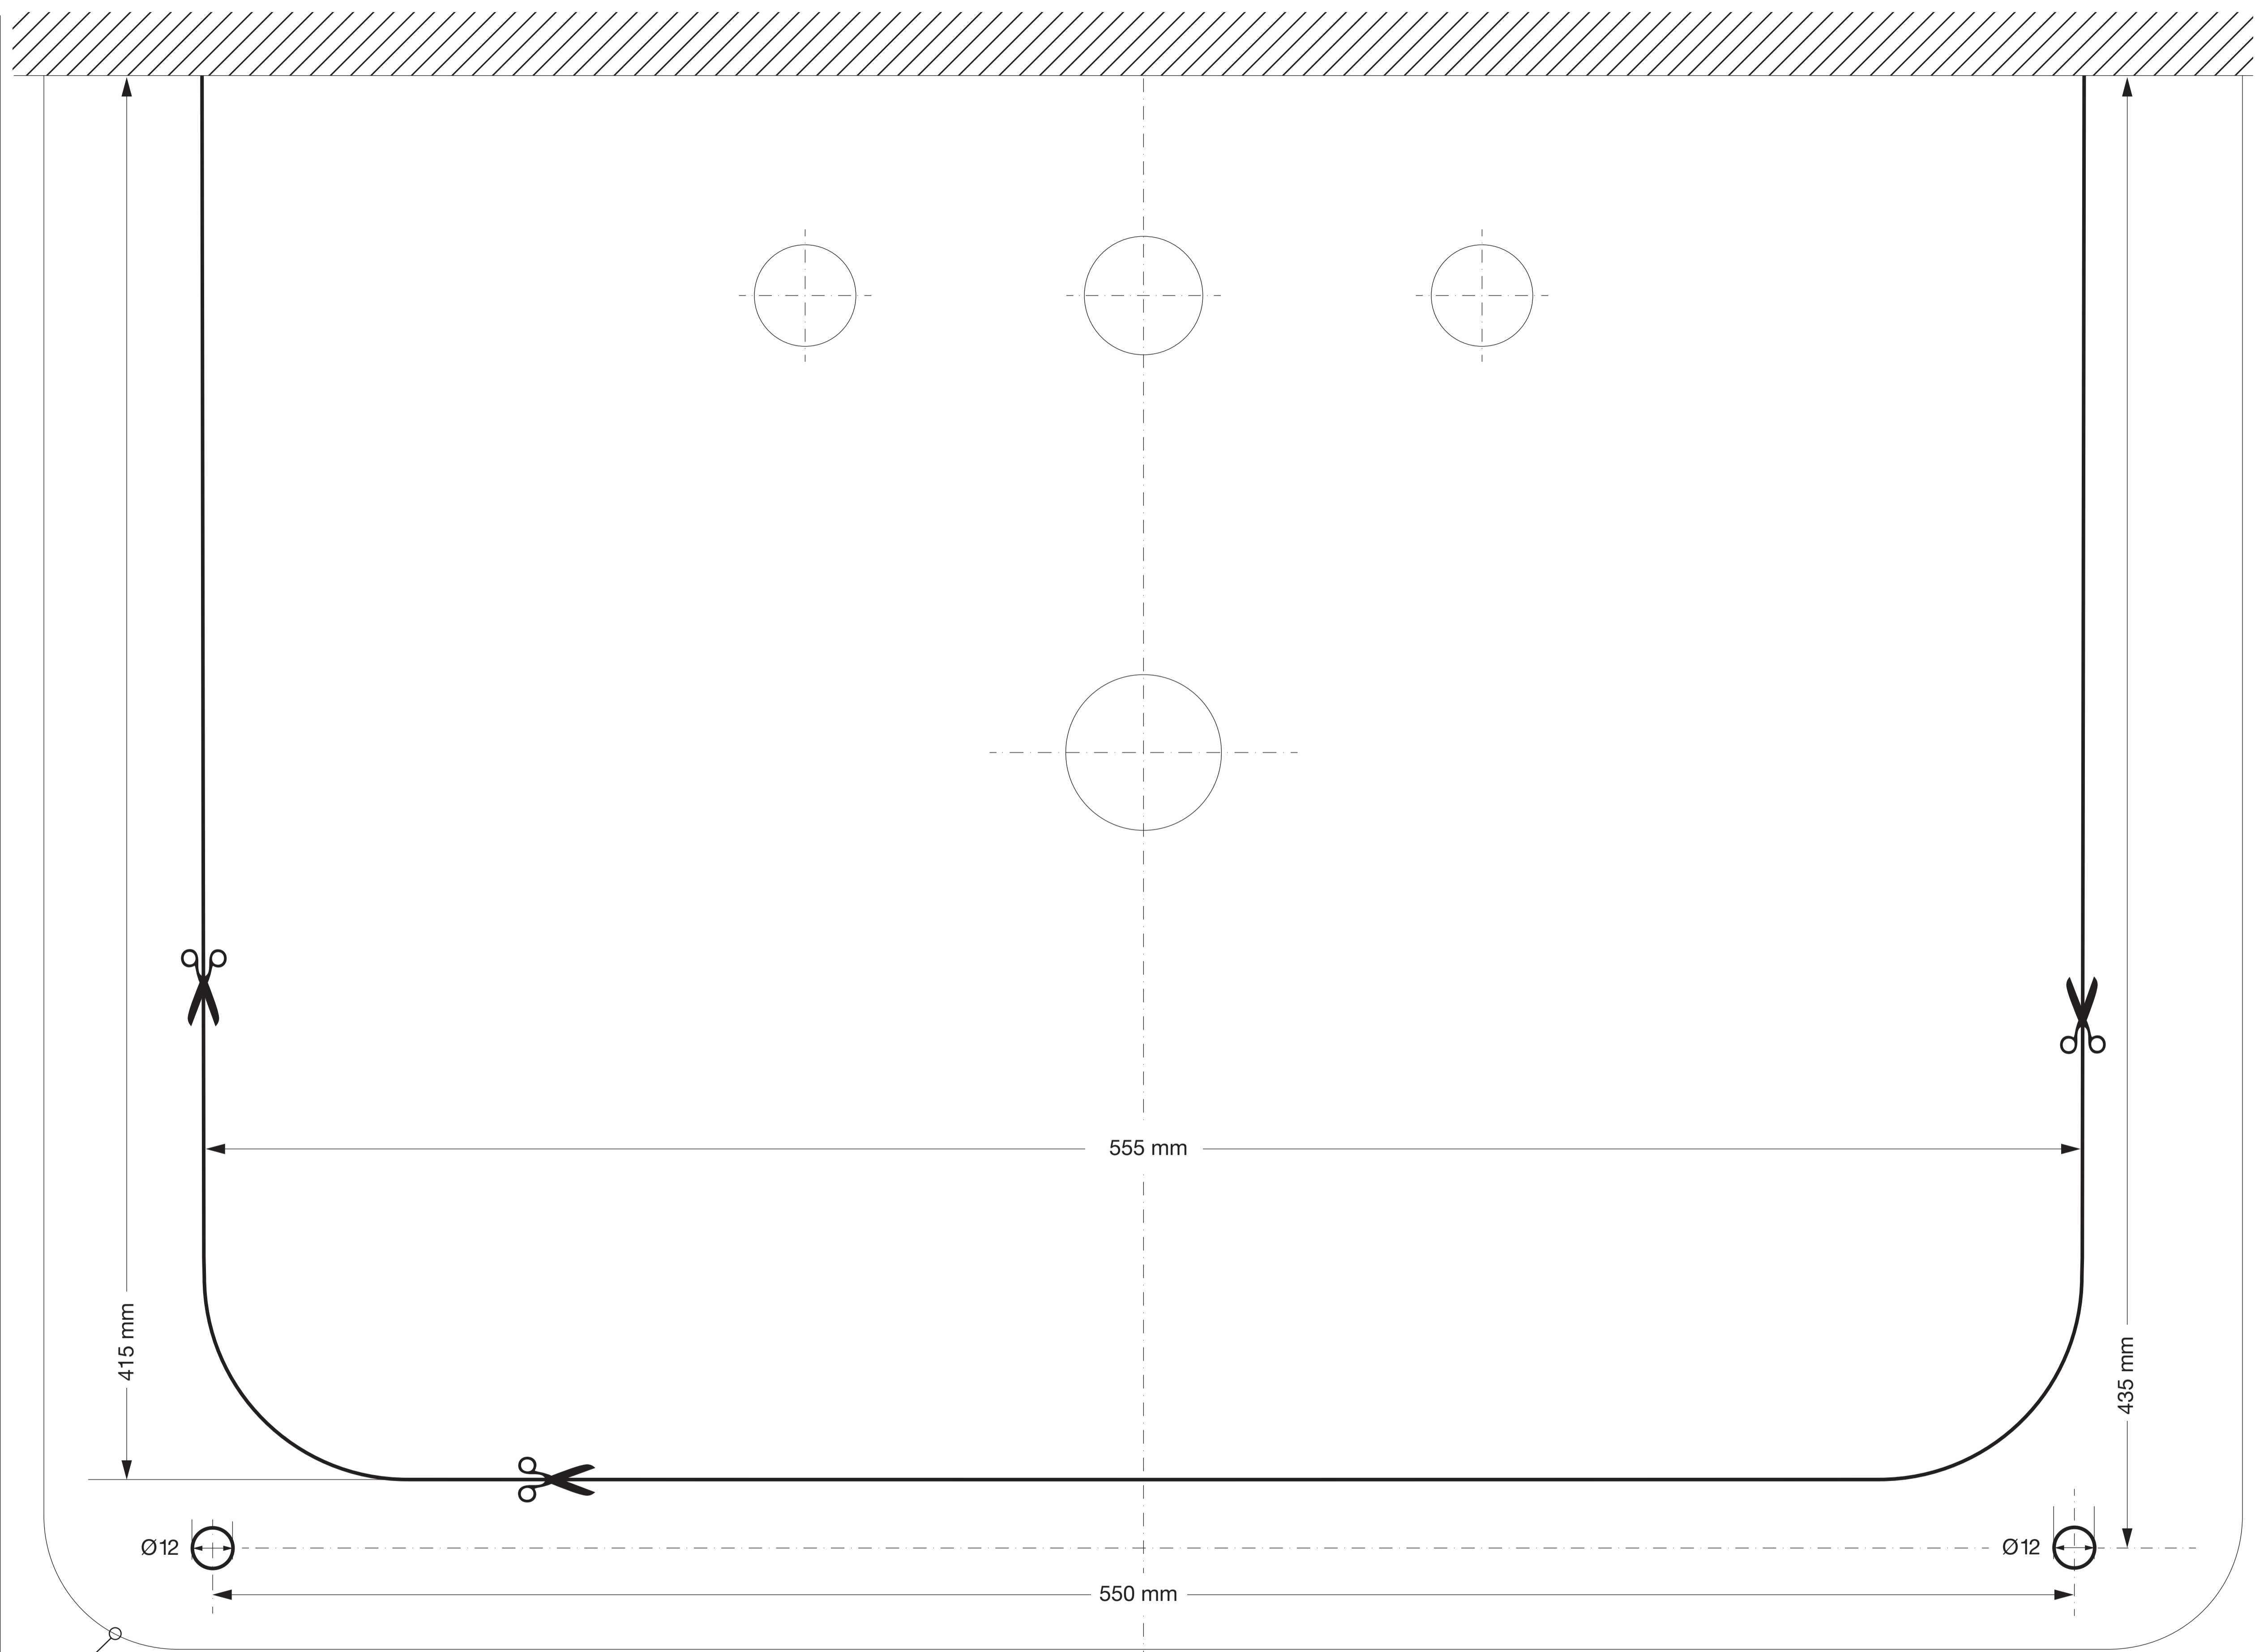

LAUFEN

laufenpro S

8.1696.4

Einbauwaschtisch von oben
Basin á inserer
Lavabo per installazione sopra il piano del mobile
Drop-in basin
Lavabo de encimera
Opbouwwashtafel
Zápusťné umyvadlo
Ileidžiama praustuvas
Umywalka blatowa
Felülről beéríthető mosdó
Встраиваемая раковина
Умивалник за вграждане

8.9996.3

Schablone
Gabarit
Sagoma
Template
Plantilla
Sjabloon
Šablona
Šablonas
Szablon
Sablon
Лекало
Шаблон

Max. 5 Nm

LAUFEN

Laufen Bathrooms AG
Wahlenstrasse 46
CH-4242 Laufen, Switzerland
www.laufen.com

DE/FR/IT/EN/ES/NL/CS/LT/PL/HU/RU/BG

03/06/13 8.9996.3.000.000.1 KRA