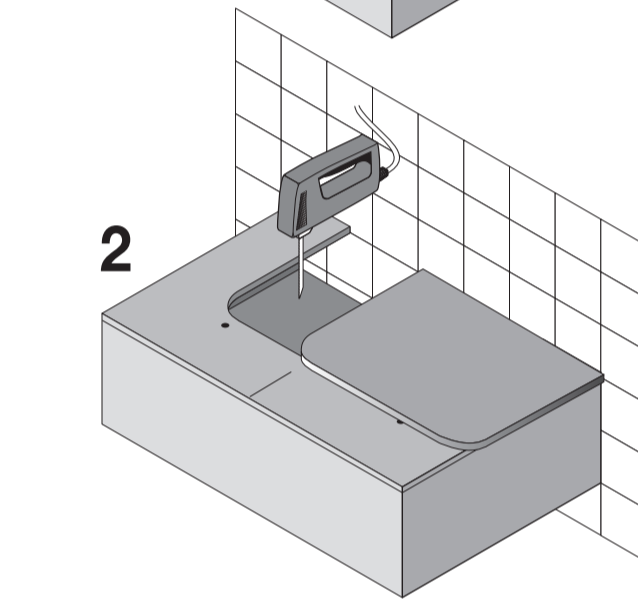

LAUFEN

laufenpro S

8.1696.4

Einbauwaschtisch von oben
Basin á inserer
Lavabo per installazione sopra il piano del mobile
Drop-in basin
Lavabo de encimera
Opbouwwashtafel
Zápusťné umyvadlo
Ileidžiama praustuvas
Umywalka blatowa
Felülről beéríthető mosdó
Встраиваемая раковина
Умивалник за вграждане

8.9996.3

Schablone
Gabarit
Sagoma
Template
Plantilla
Sjabloon
Šablona
Šablonas
Szablon
Sablon
Лекало
Шаблон

Max. 5 Nm