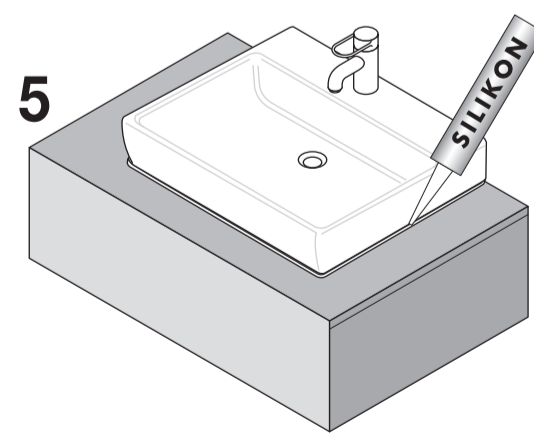

LAUFEN

laufenpro S

8.1696.4

Einbauwaschtisch von oben
Basin á inserer
Lavabo per installazione sopra il piano del mobile
Drop-in basin
Lavabo de encimera
Opbouwwashtafel
Zápusťné umyvadlo
Ileidžiama praustuvas
Umywalka blatowa
Felülről beéríthető mosdó
Встраиваемая раковина
Умивалник за вграждане

8.9996.3

Schablone
Gabarit
Sagoma
Template
Plantilla
Sjabloon
Šablona
Šablonas
Szablon
Sablon
Лекало
Шаблон

Max. 5 Nm

LAUFEN

Laufen Bathrooms AG
Wahlenstrasse 46
CH-4242 Laufen, Switzerland
www.laufen.com

DE/FR/IT/EN/ES/NL/CS/LT/PL/HU/RU/BG

03/06/13 8.9996.3.000.000.1 KRA

Aussenkontur Keramik
Contour externe ceramique
Profilo esterno ceramica
Outer Contour Ceramic
Contorno exterior cerámica
Buitenste omtrek keramiek
Tvarovaná keramika
Kontúra keramika
Kształt ceramik
A kerámia külső kontúrja
Формы керамики
Керамична форма

vorne - devant - fronte - front - delante - voorzijde - předek
priekis - przód - elől
передняя часть - предна част

M 1:1