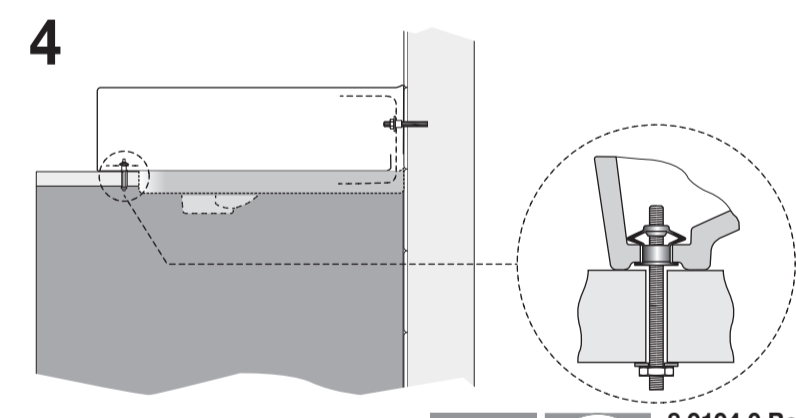

LAUFEN

laufenpro S

8.1696.4

Einbauwaschtisch von oben
Basin á inserer
Lavabo per installazione sopra il piano del mobile
Drop-in basin
Lavabo de encimera
Opbouwwashtafel
Zápusťné umyvadlo
Ileidžiama praustuvas
Umywalka blatowa
Felülről beéríthető mosdó
Встраиваемая раковина
Умивалник за вграждане

8.9996.3

Schablone
Gabarit
Sagoma
Template
Plantilla
Sjabloon
Šablona
Šablonas
Szablon
Sablon
Лекало
Шаблон

Max. 5 Nm