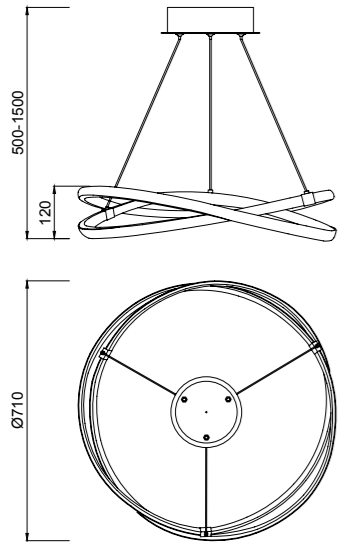

Datos Técnicos - Technical Data

REF.5381 Colgante - Pendant Lamp

- LED 60W 3000K 4500lm - 100/240V
- Plata - Silver
- Cromo - Chrome
- Difusor Acrílico - Acrylic Diffuser

REF.5391 Colgante - Pendant Lamp