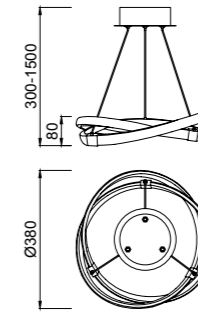

Datos Técnicos - Technical Data

REF.5384 Colgante - Pendant Lamp

- LED 30W 3000K 2500lm - 100/240V
- Plata - Silver
- Cromo - Chrome
- Difusor Acrílico - Acrylic Diffuser