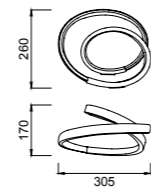

REF.5383 Sobremesa - Table Lamp

- LED 12W 3000K 1000lm - 220/240V
- Plata - Silver
- Cromo - Chrome
- Difusor Acrílico - Acrylic Diffuser