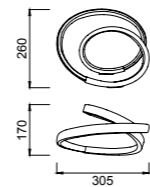

REF.5393 Sobremesa - Table Lamp

- LED 12W 2800K 1000lm - 220/240V
- Forja - Brown Oxide
- Difusor Acrílico - Acrylic Diffuser