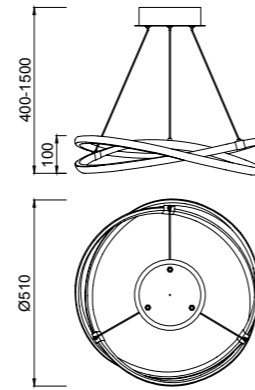

REF.5380 Colgante - Pendant Lamp

- LED 42W 3000K 3400lm - 100/240V
- Plata - Silver
- Cromo - Chrome
- Difusor Acrílico - Acrylic Diffuser