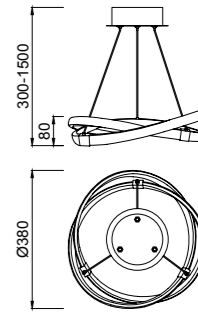

REF.5394 Colgante - Pendant Lamp

- LED 30W 2800K 2500lm - 100/240V
- Forja - Brown Oxide
- Difusor Acrílico - Acrylic Diffuser