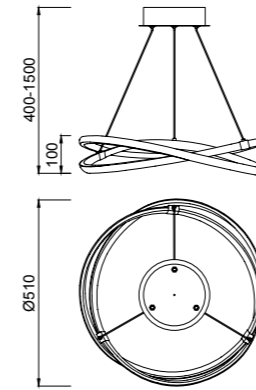

REF.5390 Colgante - Pendant Lamp

- LED 42W 2800K 3400lm - 100/240V
- Forja - Brown Oxide
- Difusor Acrílico - Acrylic Diffuser