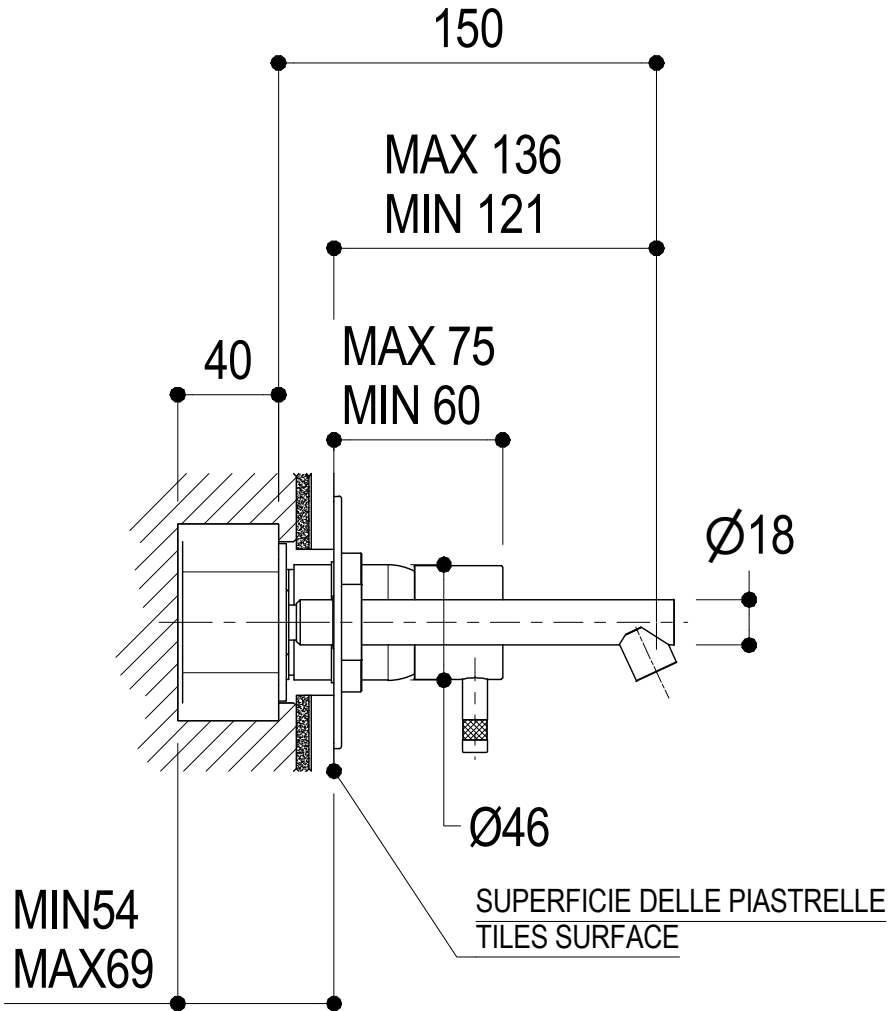

SCHEDA TECNICA / TECHNICAL DATA

RUBINETTERIE RITMONIO S.R.L. si riserva tutti i diritti connessi con il presente documento e con l'oggetto o la materia ivi rappresentati con divieto di riprodurlo, utilizzarlo o renderlo accessibile a terzi in assenza di previa autorizzazione. Disegno CAD non modificabile a mano

Ritmonio
Living a quality experience.
13019 VARALLO - (VC) - ITALY

SERIE Ø35

CODICE 0113SX

DATA EMISSIONE 27/05/02

DENOMINAZIONE Miscelatore monocomando ad incasso per lavabo
Built-in single lever basin mixer