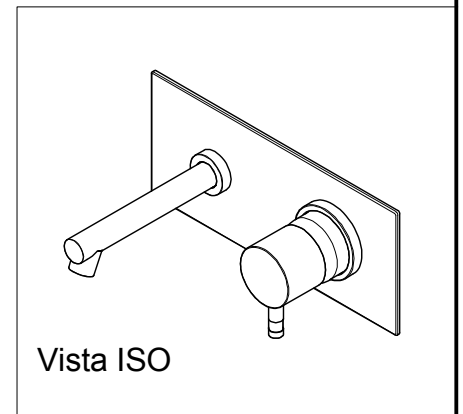

Ritmonio
Living a quality experience.
13019 VARALLO - (VC) - ITALY

SERIE Ø35

CODICE 0113SX

DATA EMISSIONE 27/05/02

DENOMINAZIONE Miscelatore monocomando ad incasso per lavabo
Built-in single lever basin mixer