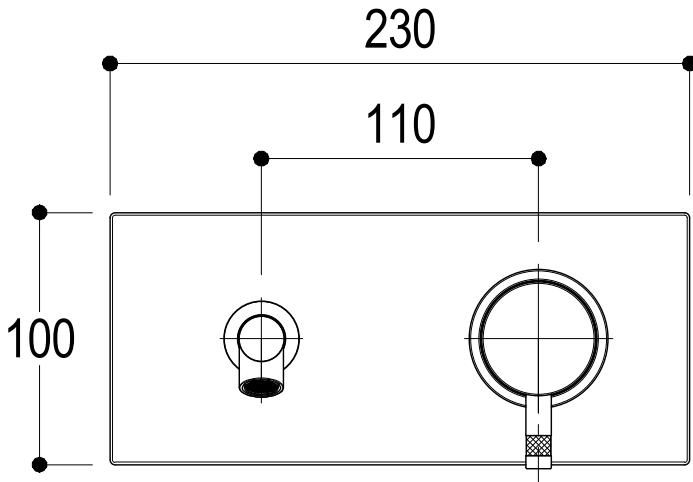

Ritmonio
Living a quality experience.
13019 VARALLO - (VC) - ITALY

SERIE Ø35

CODICE 0113SX

DATA EMISSIONE 27/05/02

DENOMINAZIONE Miscelatore monocomando ad incasso per lavabo
Built-in single lever basin mixer