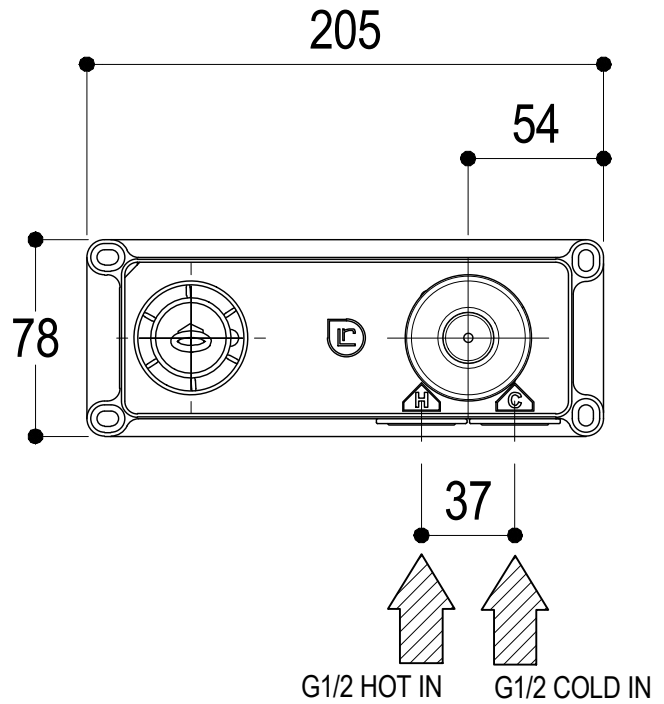

Ritmonio
Living a quality experience.
13019 VARALLO - (VC) - ITALY

SERIE Ø35

CODICE 0113SX

DATA EMISSIONE 27/05/02

DENOMINAZIONE Miscelatore monocomando ad incasso per lavabo
Built-in single lever basin mixer