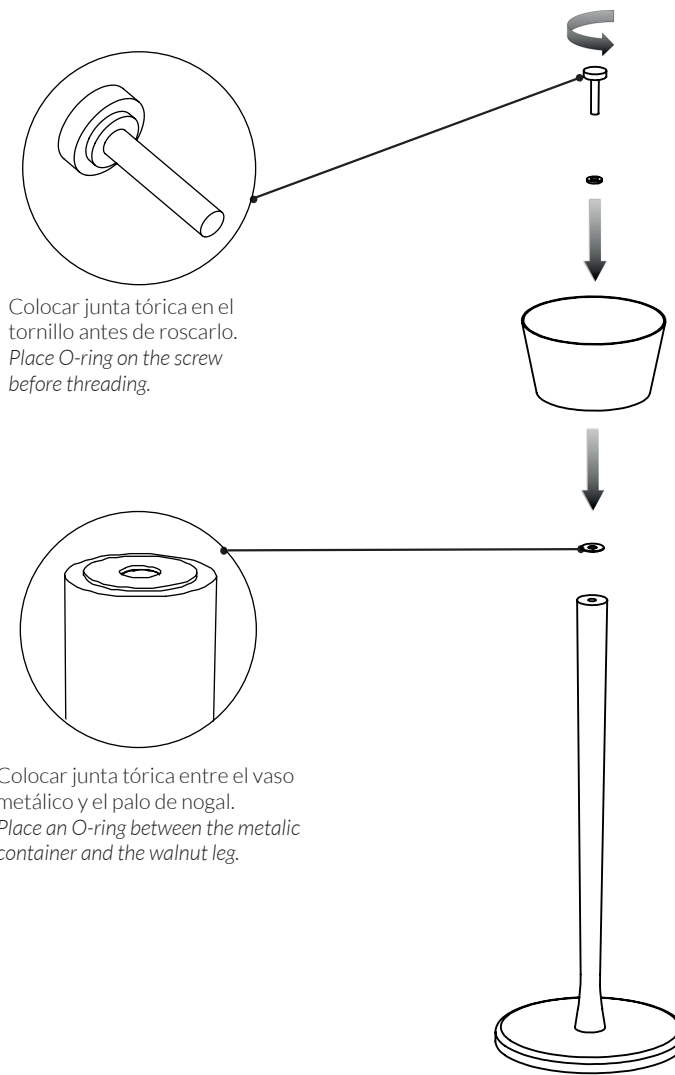

Para celebraciones inolvidables
Unforgettable celebrations

Instrucciones de montaje
Assembly instructions

Champanera

Champagne bucket

Insertar la tuerca de M10 en la base y roscarla a la pata de madera.
Insert the M10 nut into the base and screw it to the wooden leg.

1

Colocar junta tórica en el tornillo antes de roscarlo.
Place O-ring on the screw before threading.

Colocar junta tórica entre el vaso metálico y el palo de nogal.
Place an O-ring between the metallic container and the walnut leg.