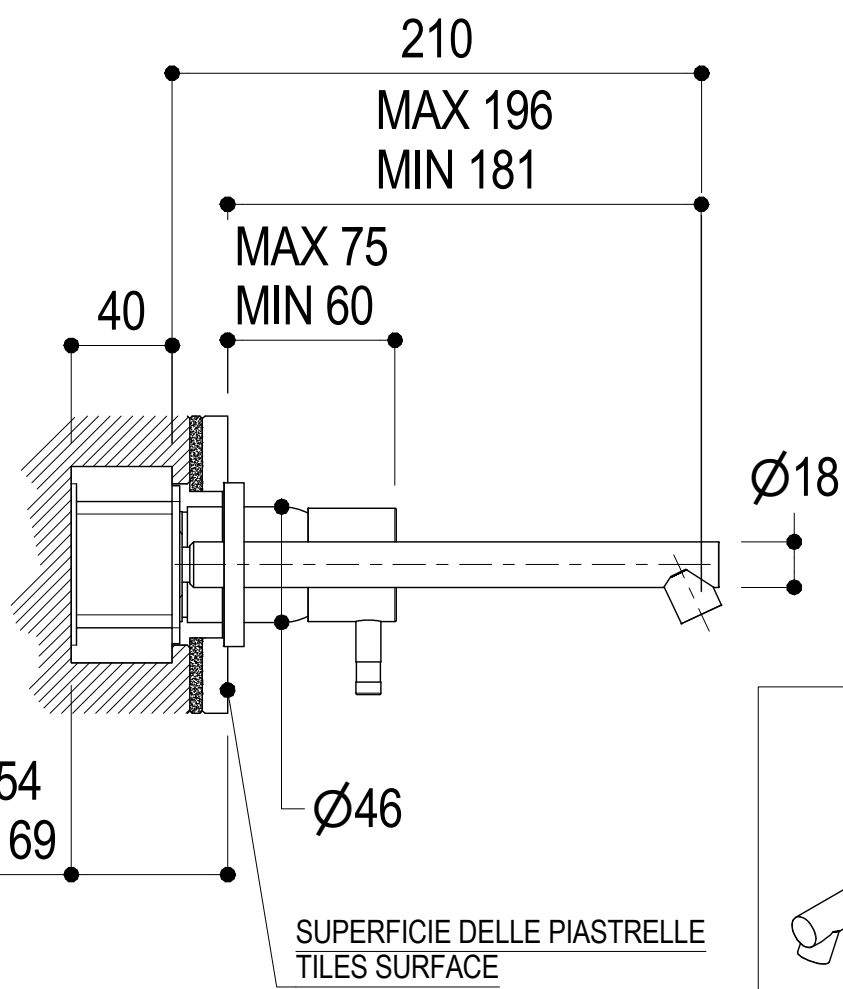

# SCHEDA TECNICA / TECHNICAL DATA

RUBINETTERIE RITMONIO S.R.L. si riserva tutti i diritti connessi con il presente documento e con l'oggetto o la materia ivi rappresentati con divieto di riprodurlo, utilizzarlo o renderlo accessibile a terzi in assenza di previa autorizzazione. Disegno CAD non modificabile a mano

SERIE  
DIAMETROTRENTACINQUE

CODICE  
E0BA0114SPSX

DATA EMISSIONE  
27/05/02

DENOMINAZIONE  
Miscelatore monocomando ad incasso per lavabo  
Built-in single lever basin mixer

REVISIONE  
6  
19/09/19