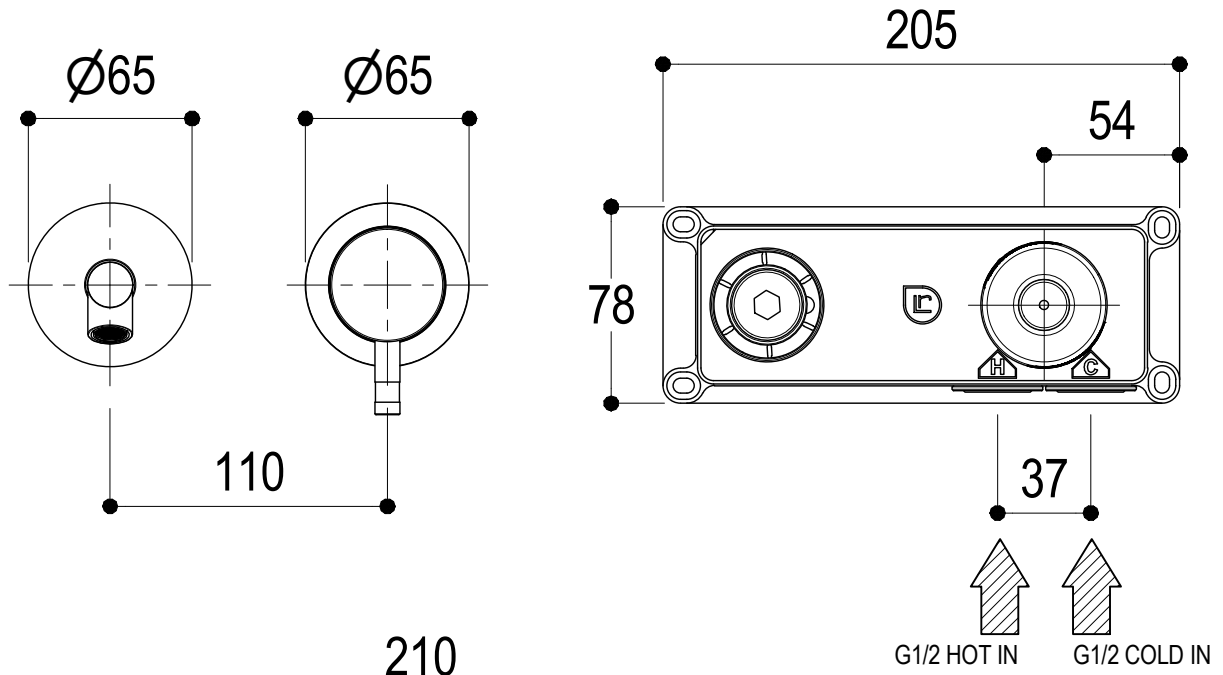

SERIE  
DIAMETROTRENTACINQUE

CODICE  
E0BA0114SPSX

DATA EMISSIONE  
27/05/02

DENOMINAZIONE  
Miscelatore monocomando ad incasso per lavabo  
Built-in single lever basin mixer

REVISIONE  
6  
19/09/19