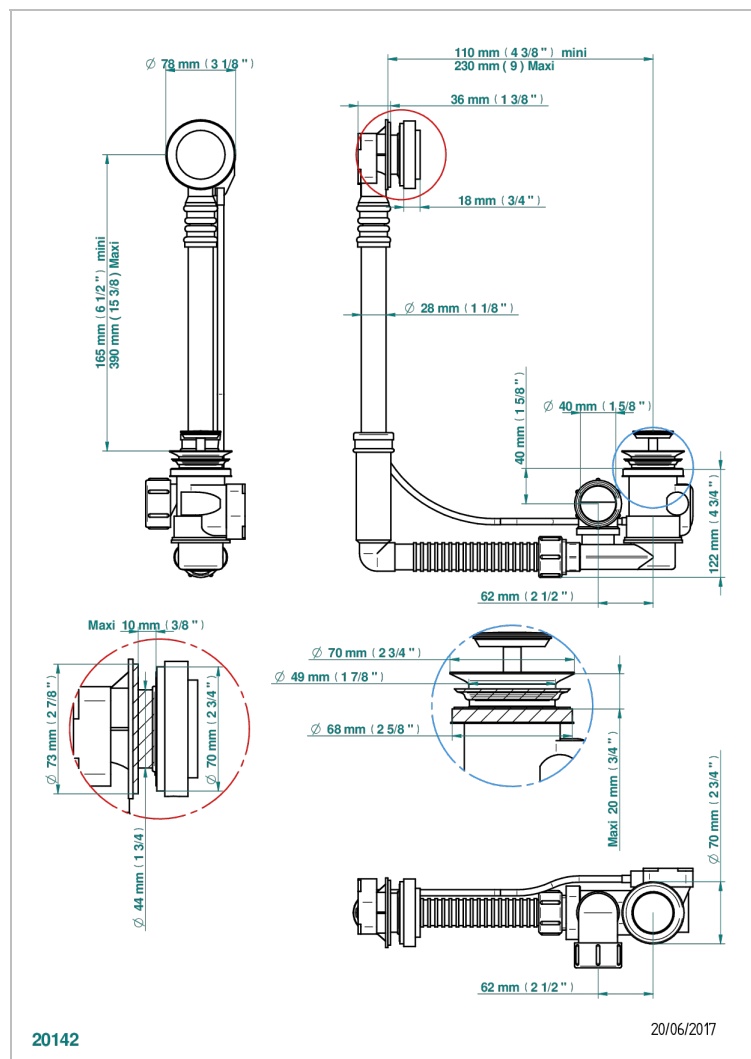

INFINI БЕЛЫЙ ФАРФОР С ПЛАТИНОВЫМ ДЕКОРОМ

U2E-302

Перелив GEBERIT для ванны. Регулируемая высота : от 165 мм до 390 мм регулируемый вынос: от 110мм до 230мм - европейская модель - выпуск Ø 40 мм поставляется со стильный ручкой управления

ХАРАКТЕРИСТИКИ

- Infini белый фарфор с платиновым декором
- Перелив GEBERIT для ванны. Регулируемая высота : от 165 мм до 390 мм регулируемый вынос: от 110мм до 230мм - европейская модель - выпуск Ø 40 мм поставляется со стильный ручкой управления