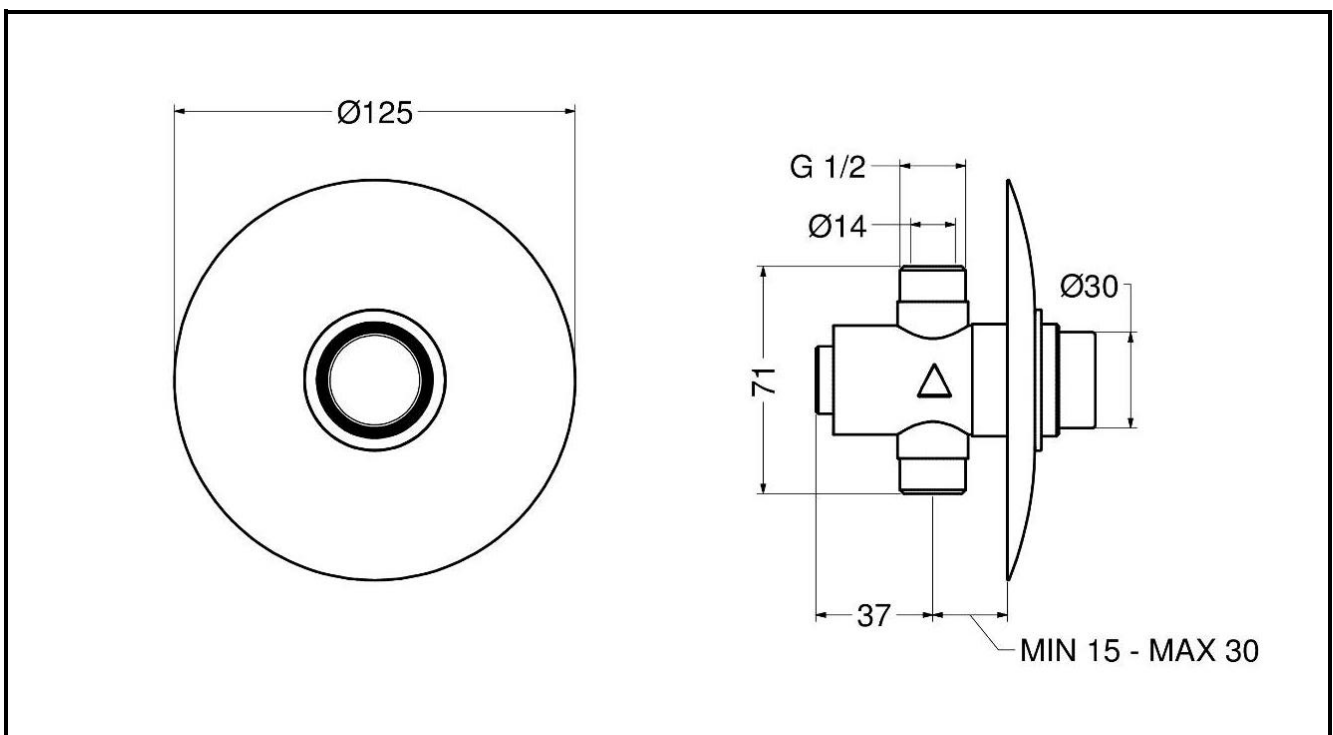

**ARTICOLO / Item**  
**Artículo / Article / Artikel**

**08140/E**

R4

**VARIANTI / Other versions**  
**Otras opciones / Autres options /**  
**Zusätzliche Varianten**

**08140/E-30**

Rubinetto per doccia temporizzato serie MODERN da  
incasso con comando a pulsante.  
MODERN series self-closing concealed wall mounted push  
button shower tap.  
Grifo para ducha temporizado colección MODERN mural  
empotrado con pulsador.  
Robinet pour douche temporisé série MODERN mural  
encastré à poussoir.  
Unterputz-Selbstschlußarmatur für Dusche serie MODERN

IT

**COMPOSIZIONE**

- Corpo in ottone cromato

**CARATTERISTICHE FUNZIONALI**

**Pressione di alimentazione:** Min 1 – max 6 bar  
**Pressione raccomandata:** 2 – 4 bar  
**Temperatura di alimentazione:** 5 – 65 °C  
**Tempo di erogazione:** 15 sec. @ 3 bar  
(tolleranza: 15 ± 5 sec.)

**OTHER VERSIONS**

**- 08140/E-30** Tap with cartridge 25 sec. @ 3 bar  
(tolerance as stated in EN 816: 30 +5/-10 sec.)

ES

**COMPOSICIÓN**

- Cuerpo en latón cromado

**CARACTERÍSTICAS FUNCIONALES**

**Presión de alimentación:** Min 1 – max 6 bar  
**Presión recomendada:** 2 – 4 bar  
**Temperatura de alimentación:** 5 – 65 °C  
**Tiempo de descarga:** 15 sec. @ 3 bar  
(tolerancia: 15 ± 5 sec.)