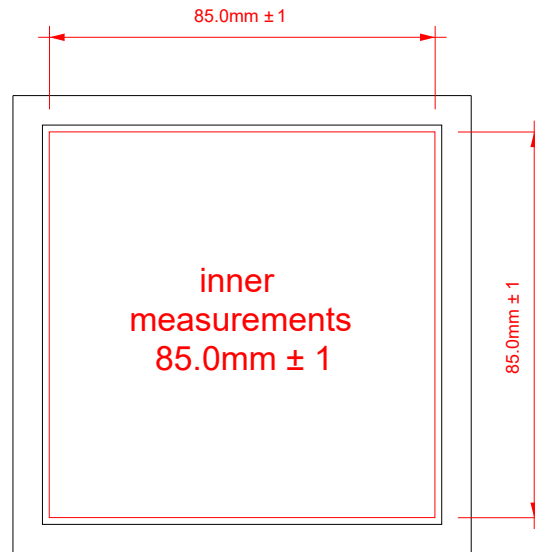

## BROWNIE UB

**MASSZEICHNUNG**  
**DIMENSIONAL DRAWING**  
**DESSIN DIMENSIONNEL**  
**DISEGNO DIMENSIONALE**

30 January 2023 / IS  
M 0.6:1

Alle Angaben ohne Gewähr.  
Maß und Modelländerungen vorbehalten.  
All information without engagement.  
Measurement and changes conditionally.  
Toutes les données sans garantie.  
Les dimensions et les modèles peuvent  
être modifiés sans préavis.  
Tutti i dati senza garanzia. Le dimensioni  
e i modelli sono soggetti a modifiche  
senza preavviso.