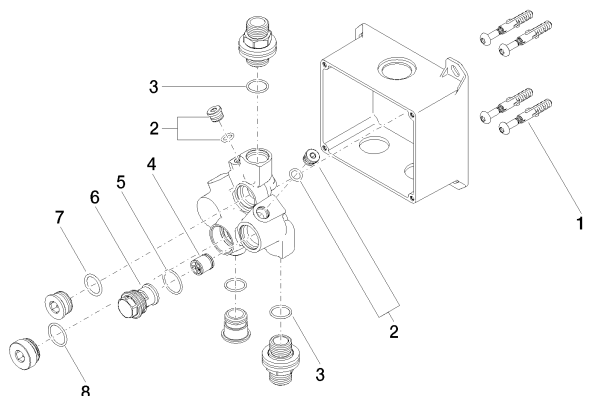

Умывальник - продукты скрытого монтажа

eSET Touchfree Смеситель для умывальника без настройки температуры для

Артикулный номер: 35 742 970 90

Спецификация запасных частей

№	Артикулный №	Наименование	Расходуемое кол-во
1	04 30 31 024 01 90	Набор для крепления 6 x 40 мм -	2
2	04 31 20 039 10 90	комплект уплотнений M12 x 1 -	2
3	09 14 10 053 90	O-Ring EPDM 70 17,17 x 1,78 мм -	3
4	09 23 01 040 90	Back-flow preventer Ø 15,3 x 16 мм -	1
5	09 14 10 056 90	O-Ring EPDM 70 21,45 x 1,78 мм -	1
6	09 24 03 219 90	ниппель Ø 27 x 35 мм -	1
7	09 14 10 117 90	O-Ring NBR 70 17,6 x 2,4 мм -	1
8	09 14 10 031 90	O-Ring 20,0 x 2,0 мм -	1