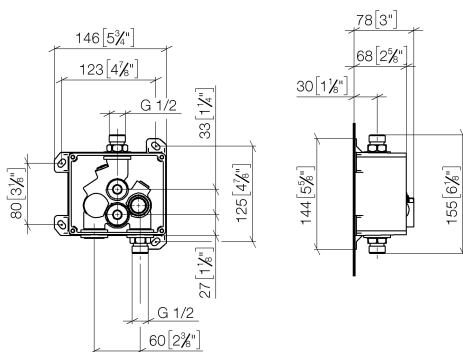

Умывальник - продукты скрытого монтажа
eSET Touchfree Смеситель для умывальника без настройки температуры для
Артикульный номер: 35 742 970 90

- не содержит свинца
- 1 х клапан для предотвращения обратного потока
- 1 х соединительный патрубок 1/2" папа
- открытый монтаж
- Группа смесителей согл. DIN 4109: 1
- Возможна комбинация с изливом серий Vaia, Lissé, CL.1, IMO, Tara., Tara Logic, Meta.02, Deque, Supernova, Symetrics, LULU и MEM
- Не подходит для изливов со сливным гарнитуром с механическим тросом. Пожалуйста комбинируйте с арт. № 10 126 970-FF
- Другие серии и поверхности по запросу (x-TRA SERVICE)
- ВНИМАНИЕ: на электронные приборы распространяются отдельные положения и условия.

размерный чертёж

mm [inches]

Все величины в мм / дюймах = мм x 0,0394