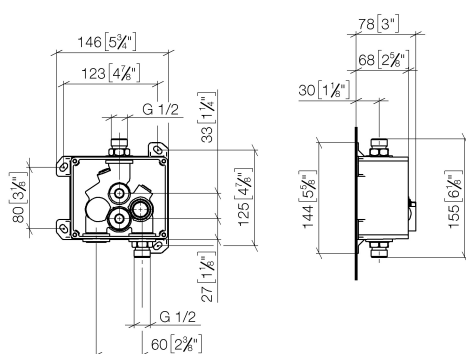

Умывальник - продукты скрытого монтажа

eSET Touchfree Смеситель для умывальника без настройки температуры для

Артикульный номер: 35 742 970 90

- не содержит свинца
- 1 х клапан для предотвращения обратного потока
- 1 х соединительный патрубок 1/2" папа
- открытый монтаж
- Группа смесителей согл. DIN 4109: 1
- Возможна комбинация с изливом серий Vaia, Lissé, CL.1, IMO, Tara., Tara Logic, Meta.02, Deque, Supernova, Symetrics, LULU и MEM
- Не подходит для изливов со сливным гарнитуром с механическим тросом. Пожалуйста комбинируйте с арт. № 10 126 970-FF
- Другие серии и поверхности по запросу (x-TRA SERVICE)
- ВНИМАНИЕ: на электронные приборы распространяются отдельные положения и условия.

размерный чертёж

mm [inches]

Все величины в мм / дюймах = мм x 0,0394

Умывальник - продукты скрытого монтажа

eSET Touchfree Смеситель для умывальника без настройки температуры для

Артикульный номер: 35 742 970 90