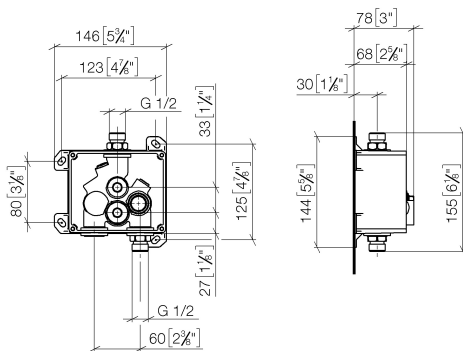

Умывальник - продукты скрытого монтажа

eSET Touchfree Смеситель для умывальника без настройки температуры для

Артикульный номер: 35 742 970 90

- не содержит свинца
- 1 х клапан для предотвращения обратного потока
- 1 х соединительный патрубок 1/2" папа
- открытый монтаж
- Группа смесителей согл. DIN 4109: 1
- Возможна комбинация с изливом серий Vaia, Lissé, CL.1, IMO, Tara., Tara Logic, Meta.02, Deque, Supernova, Symetrics, LULU и MEM
- Не подходит для изливов со сливным гарнитуром с механическим тросом. Пожалуйста комбинируйте с арт. № 10 126 970-FF
- Другие серии и поверхности по запросу (x-TRA SERVICE)
- **ВНИМАНИЕ:** на электронные приборы распространяются отдельные положения и условия.

размерный чертеж

mm [inches]

Все величины в мм / дюймах = мм x 0,0394

Умывальник - продукты скрытого монтажа

eSET Touchfree Смеситель для умывальника без настройки температуры для

Артикульный номер: 35 742 970 90

Умывальник - продукты скрытого монтажа

eSET Touchfree Смеситель для умывальника без настройки температуры для

Артикульный номер: 35 742 970 90

Спецификация запасных частей

№	Артикульный №	Наименование	Расходуемое кол-во
1	04 30 31 024 01 90	Набор для крепления 6 x 40 мм -	2
2	04 31 20 039 10 90	комплект уплотнений M12 x 1 -	2
3	09 14 10 053 90	O-Ring EPDM 70 17,17 x 1,78 мм -	3
4	09 23 01 040 90	Back-flow preventer Ø 15,3 x 16 мм -	1
5	09 14 10 056 90	O-Ring EPDM 70 21,45 x 1,78 мм -	1
6	09 24 03 219 90	ниппель Ø 27 x 35 мм -	1
7	09 14 10 117 90	O-Ring NBR 70 17,6 x 2,4 мм -	1
8	09 14 10 031 90	O-Ring 20,0 x 2,0 мм -	1