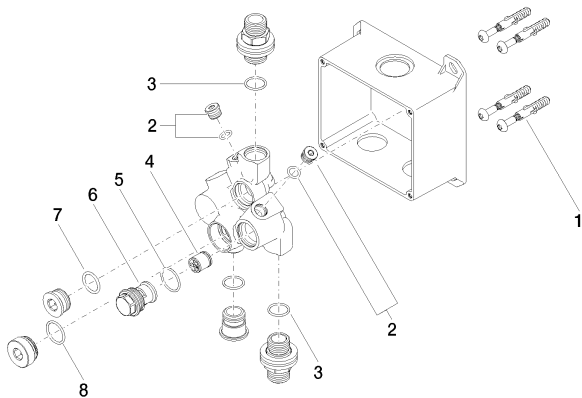

Умывальник - продукты скрытого монтажа

eSET Touchfree Смеситель для умывальника без настройки температуры для

Артикульный номер: 35 742 970 90

- не содержит свинца
- 1 х клапан для предотвращения обратного потока
- 1 х соединительный патрубок 1/2" папа
- открытый монтаж
- Группа смесителей согл. DIN 4109: 1
- Возможна комбинация с изливом серий Vaia, Lissé, CL.1, IMO, Tara., Tara Logic, Meta.02, Deque, Supernova, Symetrics, LULU и MEM
- Не подходит для изливов со сливным гарнитуром с механическим тросом. Пожалуйста комбинируйте с арт. № 10 126 970-FF
- Другие серии и поверхности по запросу (x-TRA SERVICE)
- **ВНИМАНИЕ:** на электронные приборы распространяются отдельные положения и условия.

размерный чертеж

mm [inches]

Все величины в мм / дюймах = мм x 0,0394

Умывальник - продукты скрытого монтажа

eSET Touchfree Смеситель для умывальника без настройки температуры для

Артикульный номер: 35 742 970 90

Умывальник - продукты скрытого монтажа

eSET Touchfree Смеситель для умывальника без настройки температуры для

Артикульный номер: 35 742 970 90

Спецификация запасных частей

№	Артикульный №	Наименование	Расходуемое кол-во
1	04 30 31 024 01 90	Набор для крепления 6 x 40 мм -	2
2	04 31 20 039 10 90	комплект уплотнений M12 x 1 -	2
3	09 14 10 053 90	O-Ring EPDM 70 17,17 x 1,78 мм -	3
4	09 23 01 040 90	Back-flow preventer Ø 15,3 x 16 мм -	1
5	09 14 10 056 90	O-Ring EPDM 70 21,45 x 1,78 мм -	1
6	09 24 03 219 90	ниппель Ø 27 x 35 мм -	1
7	09 14 10 117 90	O-Ring NBR 70 17,6 x 2,4 мм -	1
8	09 14 10 031 90	O-Ring 20,0 x 2,0 мм -	1