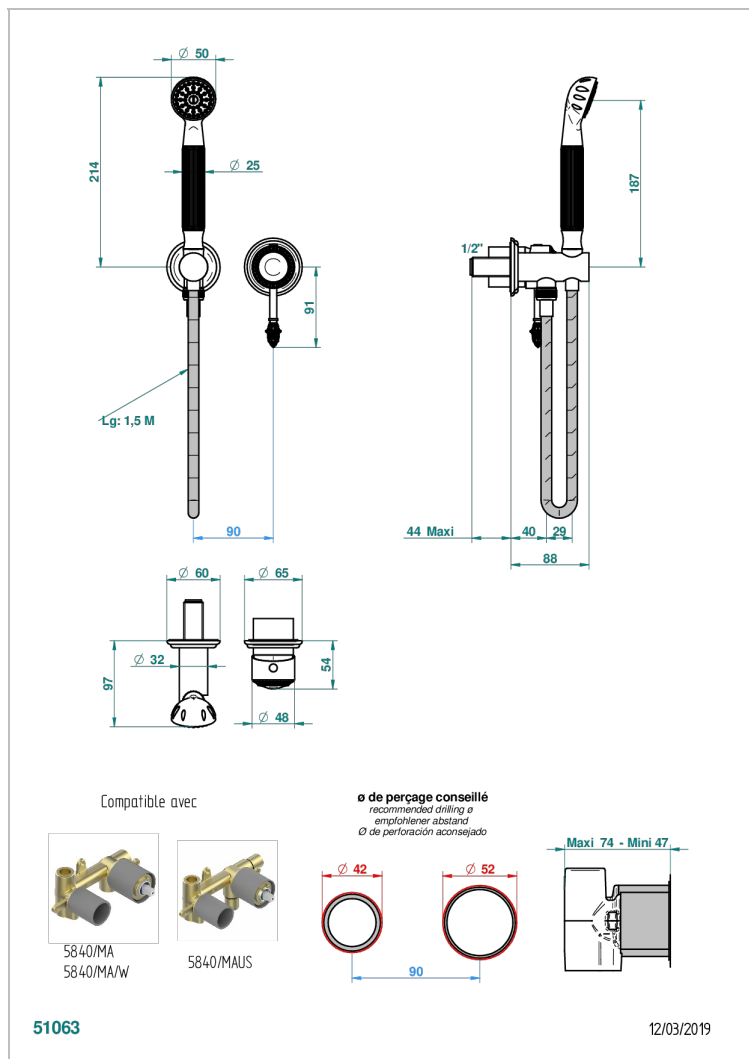

# MALMAISON CRISTAL

U94-6561B

Trim only for wall mixer with complete handshower on hook

THG<sup>®</sup>  
PARIS

## ХАРАКТЕРИСТИКИ

- Malmaison cristal
- Trim only for wall mixer with complete handshower on hook

## ТЕХНИЧЕСКИЕ ХАРАКТЕРИСТИКИ

- Recommandé : 3 bars (max. 5 bars) - Advised : 43,5 psi (max. 72 psi)
- 9,5 l/min à 3 bars (2.5 gpm at 43.5 psi)