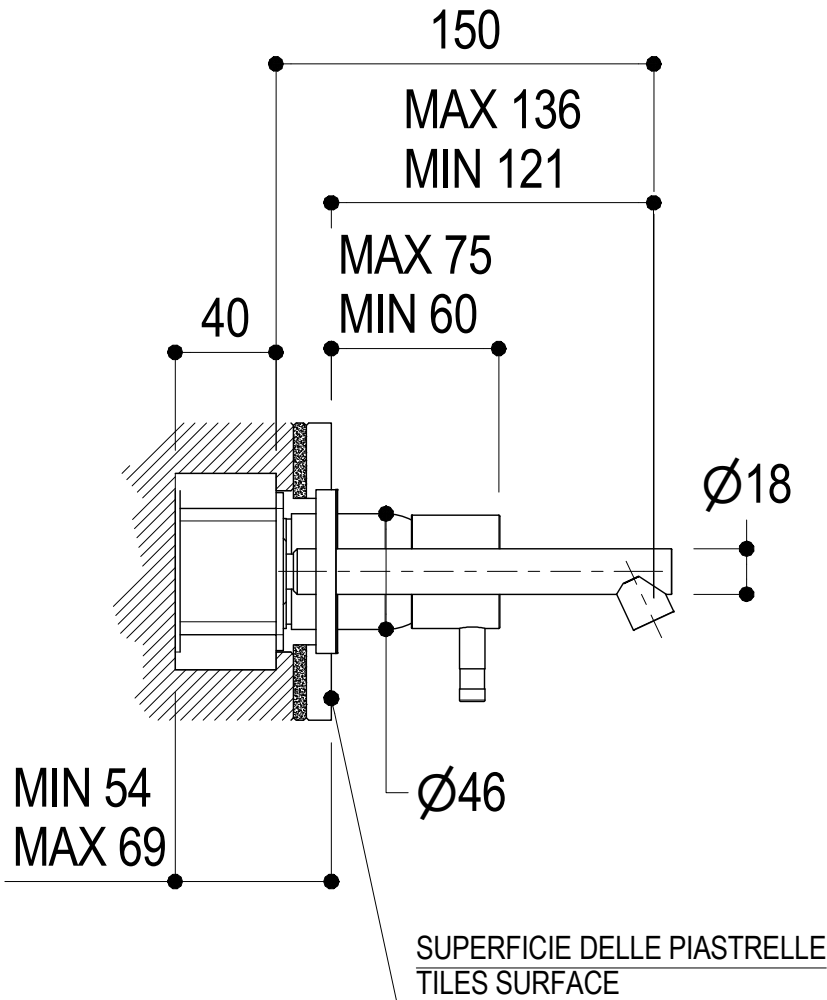

SCHEDA TECNICA / TECHNICAL DATA

RUBINETTERIE RITMONIO S.R.L. si riserva tutti i diritti connessi con il presente documento e con l'oggetto o la materia ivi rappresentati con divieto di riprodurlo, utilizzarlo o renderlo accessibile a terzi in assenza di previa autorizzazione. Disegno CAD non modificabile a mano

Ritmonio
Living a quality experience.
13019 VARALLO - (VC) - ITALY

SERIE
DIAMETROTRENTACINQUE

CODICE
E0BA0113SPSX

DATA EMISSIONE
27/05/02

DENOMINAZIONE
Miscelatore monocomando ad incasso per lavabo
Built-in single lever basin mixer