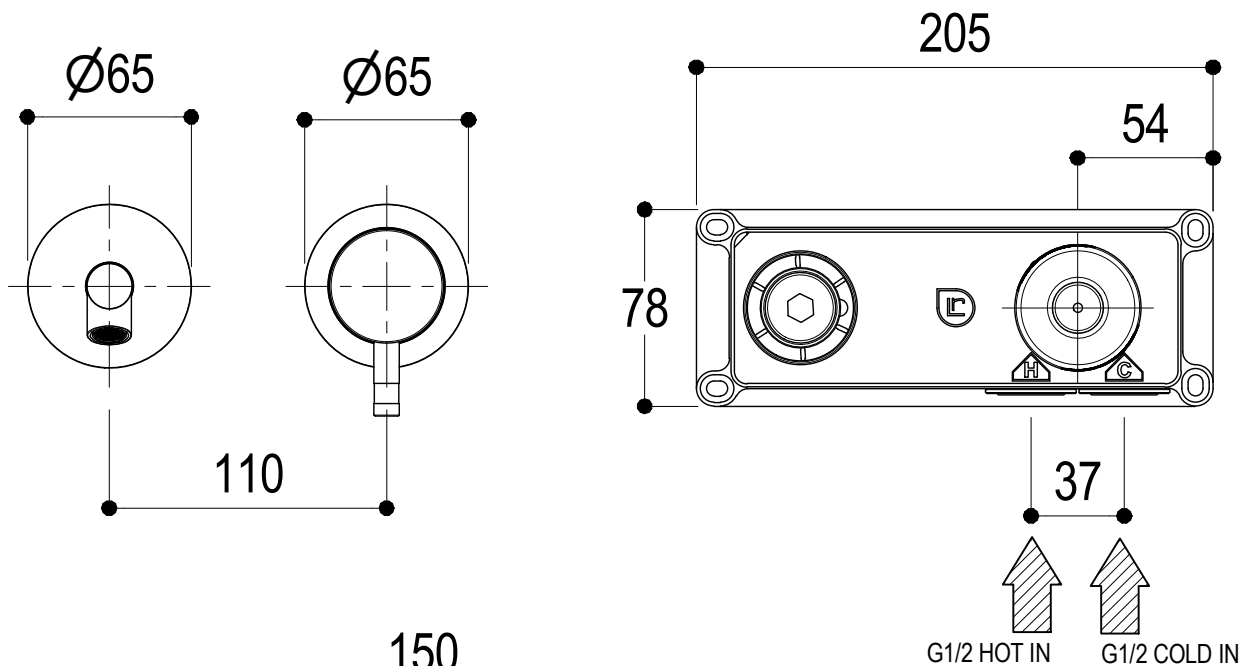

Ritmonio
Living a quality experience.
13019 VARALLO - (VC) - ITALY

SERIE
DIAMETROTRENTACINQUE

CODICE
E0BA0113SPSX

DATA EMISSIONE
27/05/02

DENOMINAZIONE
Miscelatore monocomando ad incasso per lavabo
Built-in single lever basin mixer