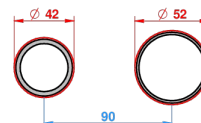

67696

07/03/2019

ХАРАКТЕРИСТИКИ

- Montaigne marbre blanc Vénus
- Trim only for wall mixer with complete handshower on hook

ДОСТУПНЫЕ ВАРИАНТЫ ПОКРЫТИЙ

Blush PVD - H62
Graphite PVD - H64
Matt Umber PVD - H67
Matt blush PVD - H60
Matt graphite PVD - H65
Umber PVD - H66

Аранья (чёрный никель) - D24
Бронза - D01
Золото - F01
Матовая красная старинная медь - H07
Матовое золото - F07
Матовое светлое золото - F31

Матовый никель - C01
Матовый хром - C02
Никель - B01
Покрытие PVD бронза - F33
Покрытие PVD золотистый цвет - H52
Покрытие PVD латунь - H49

Покрытие PVD матовая бронза - F34
Покрытие PVD матовая латунь - H50
Покрытие PVD матовый золотистый - H53
Покрытие PVD матовый никель - H56
Покрытие PVD никель - H55
Розовое золото - F27

Сатинированное золото - F03
Сатинированный хром - C03
Светлое золото - F30
Серебро с родием - F18
Состаренный никель - H28
Старинное серебро - H03