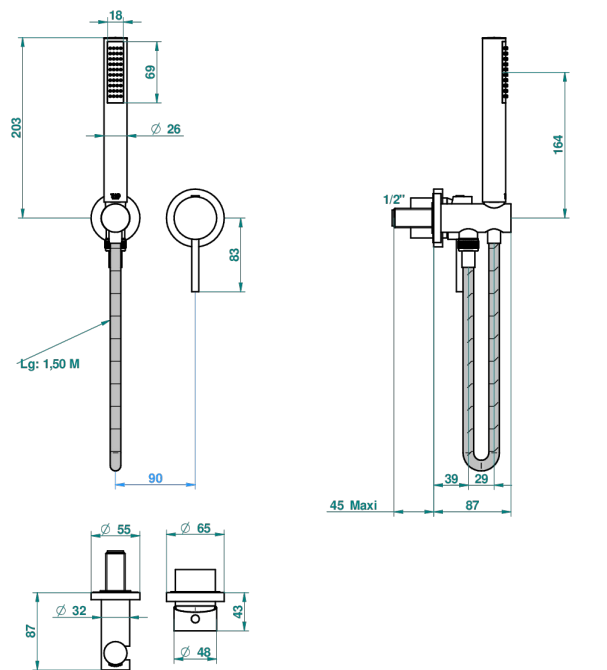

MONTAIGNE MARBRE BLANC VENUS

G3V-6561B

Trim only for wall mixer with complete handshower on hook

Compatible avec

5840/MA

5840/MA/W

5840/MAUS

67696

07/03/2019

ХАРАКТЕРИСТИКИ

- Montaigne marbre blanc Vénus
- Trim only for wall mixer with complete handshower on hook

ДОСТУПНЫЕ ВАРИАНТЫ ПОКРЫТИЙ

Blush PVD - H62
Graphite PVD - H64
Matt Umber PVD - H67
Matt blush PVD - H60
Matt graphite PVD - H65
Umber PVD - H66

Аранья (чёрный никель) - D24
Бронза - D01
Золото - F01
Матовая красная старинная медь - H07
Матовое золото - F07
Матовое светлое золото - F31

Матовый никель - C01
Матовый хром - C02
Никель - B01
Покрытие PVD бронза - F33
Покрытие PVD золотистый цвет - H52
Покрытие PVD латунь - H49

Покрытие PVD матовая бронза - F34
Покрытие PVD матовая латунь - H50
Покрытие PVD матовый золотистый - H53
Покрытие PVD матовый никель - H56
Покрытие PVD никель - H55
Розовое золото - F27

Сатинированное золото - F03
Сатинированный хром - C03
Светлое золото - F30
Серебро с родием - F18
Состаренный никель - H28
Старинное серебро - H03