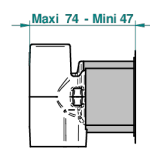

67696

07/03/2019

ХАРАКТЕРИСТИКИ

- Montaigne marbre blanc Vénus
- Trim only for wall mixer with complete handshower on hook

ДОСТУПНЫЕ ВАРИАНТЫ ПОКРЫТИЙ

Blush PVD - H62
Graphite PVD - H64
Matt Umber PVD - H67
Matt blush PVD - H60
Matt graphite PVD - H65
Umber PVD - H66

Аранья (чёрный никель) - D24
Бронза - D01
Золото - F01
Матовая красная старинная медь - H07
Матовое золото - F07
Матовое светлое золото - F31

Матовый никель - C01
Матовый хром - C02
Никель - B01
Покрытие PVD бронза - F33
Покрытие PVD золотистый цвет - H52
Покрытие PVD латунь - H49

Покрытие PVD матовая бронза - F34
Покрытие PVD матовая латунь - H50
Покрытие PVD матовый золотистый - H53
Покрытие PVD матовый никель - H56
Покрытие PVD никель - H55
Розовое золото - F27

Сатинированное золото - F03
Сатинированный хром - C03
Светлое золото - F30
Серебро с родием - F18
Состаренный никель - H28
Старинное серебро - H03